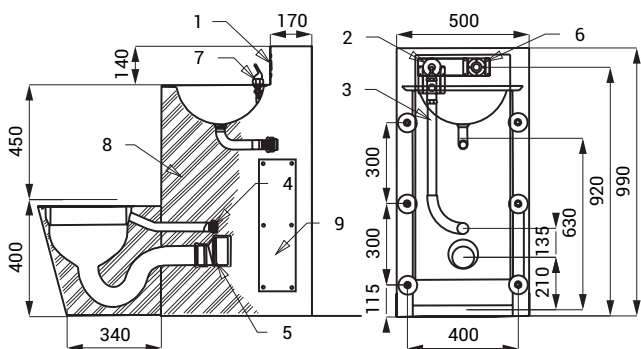

# Combinatie lavoar-wc antivandalism SLWN 38, SLWN 38Z

SLWN 38

## Caracteristici

- antivandal
- destinat în special închisorilor
- combinație de vas WC, lavoar, baterie lavoar și locaș pentru hârtie igienică
- baterie cu temporizare lavoar
- buton spălare WC
- SLWN 38 - vas wc stativ
- SLWN 38Z - vas wc suspendat
- umplut cu spumă din poliuretan (pentru evitarea zgomotelor specifice de metal)
- montaj prin ușa de service
- material AISI - 304
- finisaj periat

## Dimensiuni

SLWN 38

SLWN 38/Z

SLWN 38Z

- 1 - buton de acționare baterie lavoar
- 2 - ventil spălare WC - filet ext. G 3/4"
- 3 - racord de conectare la valva de spălare (se comandă separat)
- 4 - racord vas WC (se comandă separat)
- 5 - racord scurgere (Ø 100 mm) (se comandă separat)
- 6 - ventil lavoar G 1/2"
- 7 - baterie lavoar
- 8 - umplut cu spumă din poliuretan
- 9 - ușa service

## Specificații livrare

SLWN 38 - cod 94382 combinație de lavoar și vas WC din oțel inox, ventile (2 buc.), baterie lavoar,  
SLWN 38Z - cod 94384 set montaj