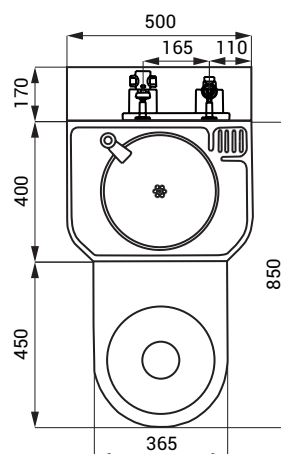

## Caracteristici

- antivandal
- destinat în special închisorilor
- combinație de vas WC, lavoar, baterie lavoar și locaș pentru hârtie igienică
- baterie cu temporizare lavoar
- buton spălare WC
- SLWN 38 - vas wc stativ
- SLWN 38Z - vas wc suspendat
- umplut cu spumă din poliuretan (pentru evitarea zgomotelor specifice de metal)
- montaj prin ușa de service
- material AISI - 304
- finisaj periat

## Dimensiuni

SLWN 38

SLWN 38/Z

SLWN 38Z

- 1 - buton de acționare baterie lavoar
- 2 - ventil spălare WC - filet ext. G 3/4"
- 3 - racord de conectare la valva de spălare (se comandă separat)
- 4 - racord vas WC (se comandă separat)
- 5 - racord scurgere (Ø 100 mm) (se comandă separat)
- 6 - ventil lavoar G 1/2"
- 7 - baterie lavoar
- 8 - umplut cu spumă din poliuretan
- 9 - ușa service

## Specificații livrare

SLWN 38 - cod 94382 combinație de lavoar și vas WC din oțel inox, ventile (2 buc.), baterie lavoar,  
SLWN 38Z - cod 94384 set montaj