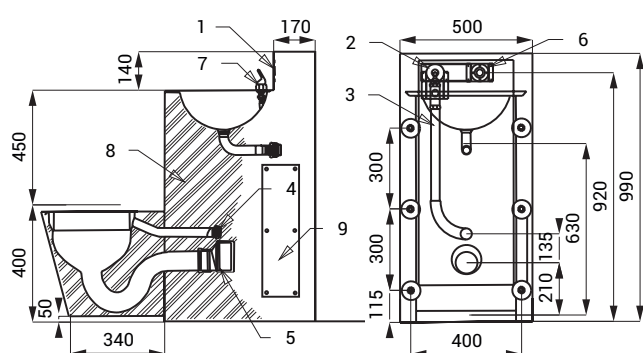

## Dimensiuni

SLWN 38

SLWN 38/Z

SLWN 38Z

- 1 - buton de acționare baterie lavoar
- 2 - ventil spălare WC - filet ext. G 3/4"
- 3 - racord de conectare la valva de spălare (se comandă separat)
- 4 - racord vas WC (se comandă separat)
- 5 - racord scurgere (Ø 100 mm) (se comandă separat)
- 6 - ventil lavoar G 1/2"
- 7 - baterie lavoar
- 8 - umplut cu spumă din poliuretan
- 9 - ușa service

## Specificații livrare

SLWN 38 - cod 94382 combinație de lavoar și vas WC din oțel inox, ventile (2 buc.), baterie lavoar,  
SLWN 38Z - cod 94384 set montaj