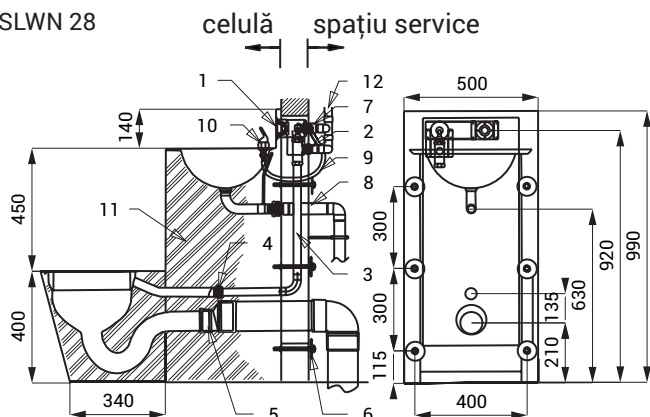

Combinăție lavoar-wc antivandalism SLWN 28, SLWN 28Z

SLWN 28

Caracteristici

- antivandal
- destinat în special închisorilor
- combinație de vas WC, lavoar, baterie lavoar și locaș pentru hârtie igienică
- baterie cu temporizare lavoar
- buton spălare WC
- SLWN 28 - vas wc stativ
- SLWN 28Z - vas wc suspendat
- umplut cu spumă din poliuretan (pentru evitarea zgomotelor specifice de metal)
- montare cu șuruburi (M10, lungime 190 mm) din camera de service
- material AISI - 304
- finisaj periat

Dimensiuni

SLWN 28

SLWN 28/Z

SLWN 28Z

- 1 - buton de acționare baterie lavoar
- 2 - ventil spălare WC - filet ext. G 3/4"
- 3 - racord de conectare la valva de spălare (se comandă separat)
- 4 - racord vas WC (se comandă separat)
- 5 - racord scurgere (Ø 100 mm) (se comandă separat)
- 6 - șuruburi M10 (190 mm) + piulițe + șaibe (6 buc.)
- 7 - ventil lavoar G 1/2"
- 8 - țevă scurgere lavoar (se comandă separat)
- 9 - racord conectare buton baterie și baterie (se comandă separat)
- 10 - baterie lavoar
- 11 - umplut cu spumă din poliuretan
- 12 - alimentare apă (se comandă separat)

Specificații livrare

SLWN 28 - cod 94282 combinație de lavoar și vas WC din oțel inox, ventile (2 buc.), baterie lavoar,
SLWN 28Z - cod 94284 șuruburi M10 (6 buc.)

Accesorii recomandate

SLA 25 - cod 06250 set racorduri între baterie și buton acționare respectiv ventil și buton spălare WC