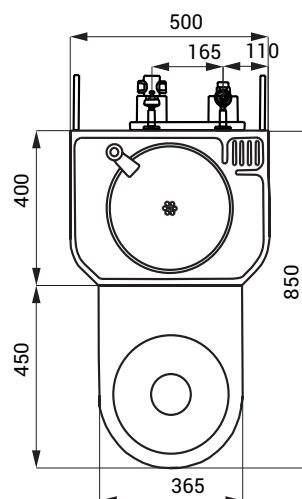

Combinăție lavoar-wc antivandalism SLWN 28, SLWN 28Z

SLWN 28

Caracteristici

- antivandal
- destinat în special închisorilor
- combinație de vas WC, lavoar, baterie lavoar și locaș pentru hârtie igienică
- baterie cu temporizare lavoar
- buton spălare WC
- SLWN 28 - vas wc stativ
- SLWN 28Z - vas wc suspendat
- umplut cu spumă din poliuretan (pentru evitarea zgomotelor specifice de metal)
- montare cu șuruburi (M10, lungime 190 mm) din camera de service
- material AISI - 304
- finisaj periat

Dimensiuni

SLWN 28

SLWN 28/Z

SLWN 28Z

- 1 - buton de acționare baterie lavoar
- 2 - ventil spălare WC - filet ext. G 3/4"
- 3 - racord de conectare la valva de spălare (se comandă separat)
- 4 - racord vas WC (se comandă separat)
- 5 - racord scurgere (Ø 100 mm) (se comandă separat)
- 6 - șuruburi M10 (190 mm) + piulițe + șaibe (6 buc.)
- 7 - ventil lavoar G 1/2"
- 8 - țevă scurgere lavoar (se comandă separat)
- 9 - racord conectare buton baterie și baterie (se comandă separat)
- 10 - baterie lavoar
- 11 - umplut cu spumă din poliuretan
- 12 - alimentare apă (se comandă separat)

Specificații livrare

SLWN 28 - cod 94282 combinație de lavoar și vas WC din oțel inox, ventile (2 buc.), baterie lavoar,
SLWN 28Z - cod 94284 șuruburi M10 (6 buc.)

Accesorii recomandate

SLA 25 - cod 06250 set racorduri între baterie și buton acționare respectiv ventil și buton spălare WC