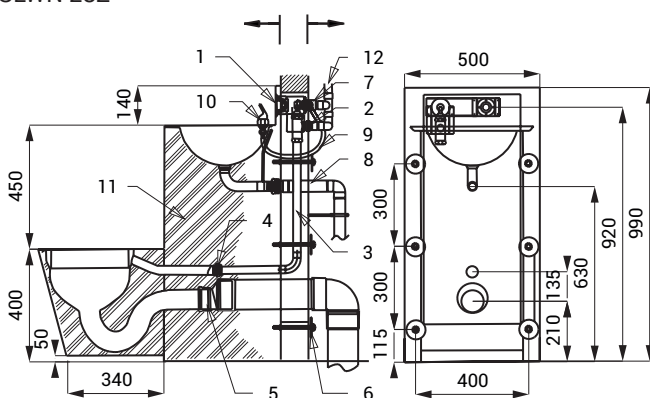

Combinăție lavoar-wc antivandalism SLWN 28, SLWN 28Z

SLWN 28

Caracteristici

- antivandal
- destinat în special închisorilor
- combinație de vas WC, lavoar, baterie lavoar și locaș pentru hârtie igienică
- baterie cu temporizare lavoar
- buton spălare WC
- SLWN 28 - vas wc stativ
- SLWN 28Z - vas wc suspendat
- umplut cu spumă din poliuretan (pentru evitarea zgomotelor specifice de metal)
- montare cu șuruburi (M10, lungime 190 mm) din camera de service
- material AISI - 304
- finisaj periat

Dimensiuni

SLWN 28

SLWN 28/Z

SLWN 28Z

- 1 - buton de acționare baterie lavoar
- 2 - ventil spălare WC - filet ext. G 3/4"
- 3 - racord de conectare la valva de spălare (se comandă separat)
- 4 - racord vas WC (se comandă separat)
- 5 - racord scurgere (Ø 100 mm) (se comandă separat)
- 6 - șuruburi M10 (190 mm) + piulițe + șaibe (6 buc.)
- 7 - ventil lavoar G 1/2"
- 8 - țevă scurgere lavoar (se comandă separat)
- 9 - racord conectare buton baterie și baterie (se comandă separat)
- 10 - baterie lavoar
- 11 - umplut cu spumă din poliuretan
- 12 - alimentare apă (se comandă separat)

Specificații livrare

SLWN 28 - cod 94282 combinație de lavoar și vas WC din oțel inox, ventile (2 buc.), baterie lavoar,
SLWN 28Z - cod 94284 șuruburi M10 (6 buc.)

Accesorii recomandate

SLA 25 - cod 06250 set racorduri între baterie și buton acționare respectiv ventil și buton spălare WC