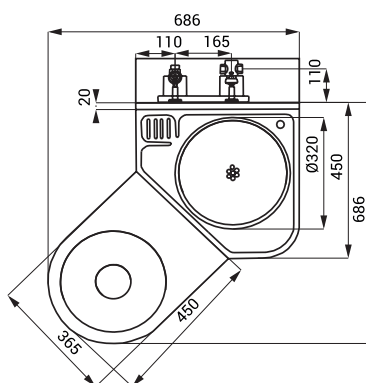

Combinatie lavoar-wc antivandalism SLWN 18P, 18L, 18ZP, 18ZL

SLWN 18P

Caracteristici

- antivandal
- destinat în special închisorilor
- combinație de vas WC, lavoar, baterie lavoar și locaș pentru hârtie igienică
- baterie cu temporizare lavoar
- buton spălare WC
- SLWN 18P - vas wc stativ pe dreapta
- SLWN 18L - vas wc stativ pe stânga
- SLWN 18ZP - vas wc suspendat pe dreapta
- SLWN 18ZL - vas wc suspendat pe stânga
- umplut cu spumă din poliuretan (pentru evitarea zgomotelor specifice de metal)
- montaj prin ușa de service
- material AISI - 304
- finisaj periat

Dimensiuni

SLWN 18P/L

CELA

SLWN 18L/ZL

SLWN 18P/ZP

SLWN 18ZP/ZL

- 1 - buton de acționare baterie lavoar
- 2 - ventil spălare WC - filet ext. G 3/4"
- 3 - racord de conectare la valva de spălare (se comandă separat)
- 4 - racord vas WC (se comandă separat)
- 5 - racord scurgere (Ø 100 mm) (se comandă separat)
- 6 - ventil lavoar G 1/2"
- 7 - baterie lavoar
- 8 - umplut cu spumă din poliuretan
- 9 - ușa service

Specificații livrare

SLWN 18P - cod 94182
SLWN 18L - cod 94181
SLWN 18ZP - cod 94184
SLWN 18ZL - cod 94183

combinație de lavoar și vas WC din oțel inox, ventile (2 buc.), baterie lavoar, set montaj

Accesorii recomandate

SLA 25 - cod 06250 set racorduri întrebaterie și buton acționare respectiv ventil și buton spălare WC