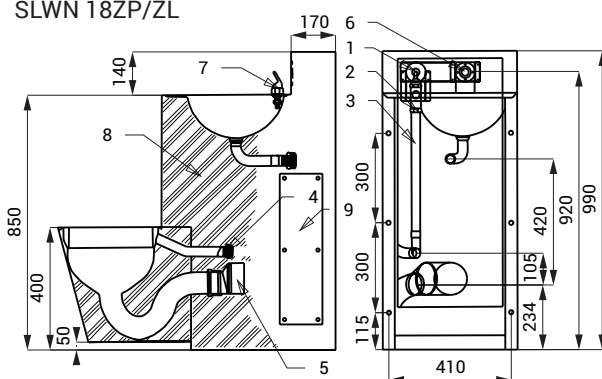

Combinatie lavoar-wc antivandalism SLWN 18P, 18L, 18ZP, 18ZL

SLWN 18P

Caracteristici

- antivandal
- destinat în special închisorilor
- combinație de vas WC, lavoar, baterie lavoar și locaș pentru hârtie igienică
- baterie cu temporizare lavoar
- buton spălare WC
- SLWN 18P - vas wc stativ pe dreapta
- SLWN 18L - vas wc stativ pe stânga
- SLWN 18ZP - vas wc suspendat pe dreapta
- SLWN 18ZL - vas wc suspendat pe stânga
- umplut cu spumă din poliuretan (pentru evitarea zgomotelor specifice de metal)
- montaj prin ușa de service
- material AISI - 304
- finisaj periat

Dimensiuni

SLWN 18P/L

CELA

SLWN 18L/ZL

SLWN 18P/ZP

SLWN 18ZP/ZL

- 1 - buton de acționare baterie lavoar
- 2 - ventil spălare WC - filet ext. G 3/4"
- 3 - racord de conectare la valva de spălare (se comandă separat)
- 4 - racord vas WC (se comandă separat)
- 5 - racord scurgere (Ø 100 mm) (se comandă separat)
- 6 - ventil lavoar G 1/2"
- 7 - baterie lavoar
- 8 - umplut cu spumă din poliuretan
- 9 - ușa service

Specificații livrare

SLWN 18P - cod 94182
SLWN 18L - cod 94181
SLWN 18ZP - cod 94184
SLWN 18ZL - cod 94183

combinație de lavoar și vas WC din oțel inox, ventile (2 buc.), baterie lavoar, set montaj

Accesorii recomandate

SLA 25 - cod 06250 set racorduri întrebaterie și buton acționare respectiv ventil și buton spălare WC