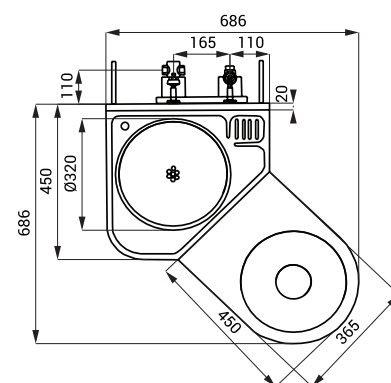

Combinatie lavoar-wc antivandalism SLWN 18P, 18L, 18ZP, 18ZL

SLWN 18P

Caracteristici

- antivandal
- destinat în special închisorilor
- combinație de vas WC, lavoar, baterie lavoar și locaș pentru hârtie igienică
- baterie cu temporizare lavoar
- buton spălare WC
- SLWN 18P - vas wc stativ pe dreapta
- SLWN 18L - vas wc stativ pe stânga
- SLWN 18ZP - vas wc suspendat pe dreapta
- SLWN 18ZL - vas wc suspendat pe stânga
- umplut cu spumă din poliuretan (pentru evitarea zgomotelor specifice de metal)
- montaj prin ușa de service
- material AISI - 304
- finisaj periat

Dimensiuni

SLWN 18P/L

CELA

SLWN 18L/ZL

SLWN 18P/ZP

SLWN 18ZP/ZL

- 1 - buton de acționare baterie lavoar
- 2 - ventil spălare WC - filet ext. G 3/4"
- 3 - racord de conectare la valva de spălare (se comandă separat)
- 4 - racord vas WC (se comandă separat)
- 5 - racord scurgere (Ø 100 mm) (se comandă separat)
- 6 - ventil lavoar G 1/2"
- 7 - baterie lavoar
- 8 - umplut cu spumă din poliuretan
- 9 - ușa service

Specificații livrare

SLWN 18P - cod 94182
SLWN 18L - cod 94181
SLWN 18ZP - cod 94184
SLWN 18ZL - cod 94183

combinație de lavoar și vas WC din oțel inox, ventile (2 buc.), baterie lavoar, set montaj

Accesorii recomandate