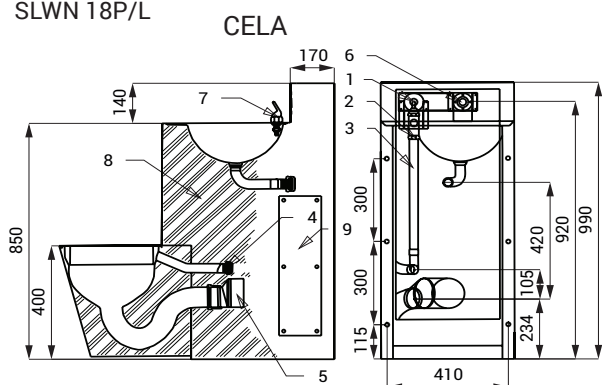

Combinatie lavoar-wc antivandalism SLWN 18P, 18L, 18ZP, 18ZL

SLWN 18P

Caracteristici

- antivandal
- destinat în special închisorilor
- combinație de vas WC, lavoar, baterie lavoar și locaș pentru hârtie igienică
- baterie cu temporizare lavoar
- buton spălare WC
- SLWN 18P - vas wc stativ pe dreapta
- SLWN 18L - vas wc stativ pe stânga
- SLWN 18ZP - vas wc suspendat pe dreapta
- SLWN 18ZL - vas wc suspendat pe stânga
- umplut cu spumă din poliuretan (pentru evitarea zgomotelor specifice de metal)
- montaj prin ușa de service
- material AISI - 304
- finisaj periat

Dimensiuni

SLWN 18P/L

CELA

SLWN 18L/ZL

SLWN 18P/ZP

SLWN 18ZP/ZL

- 1 - buton de acționare baterie lavoar
- 2 - ventil spălare WC - filet ext. G 3/4"
- 3 - racord de conectare la valva de spălare (se comandă separat)
- 4 - racord vas WC (se comandă separat)
- 5 - racord scurgere (Ø 100 mm) (se comandă separat)
- 6 - ventil lavoar G 1/2"
- 7 - baterie lavoar
- 8 - umplut cu spumă din poliuretan
- 9 - ușa service

Specificații livrare

SLWN 18P - cod 94182
SLWN 18L - cod 94181
SLWN 18ZP - cod 94184
SLWN 18ZL - cod 94183

combinație de lavoar și vas WC din oțel inox, ventile (2 buc.), baterie lavoar, set montaj

Accesorii recomandate

SLA 25 - cod 06250 set racorduri întrebaterie și buton acționare respectiv ventil și buton spălare WC