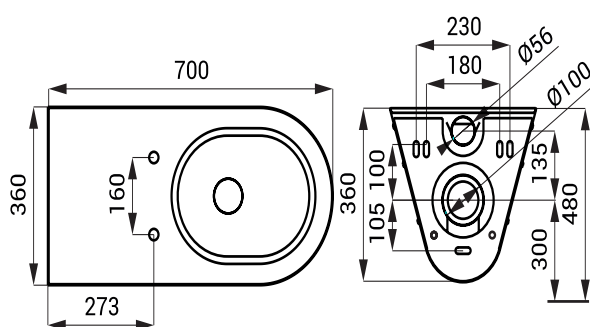

Vas WC din oțel inox SLWN 11

SLWN 11

Caracteristici

- pentru persoane cu dizabilități
- antivandal
- destinat în special închisorilor
- toaletă suspendată din oțel inox
- dopuri pentru găurile pentru capac incluse
- montaj pe placă de montaj
- material AISI - 304
- finisaj periat

Dimensiuni

Specificații tehnice

SLWN 11 - cod 94110 vas WC din oțel inox

Accesorii recomandate

SLZN 31C - cod 95313 ramă și capac negre din duroplast, balamale din oțel inox