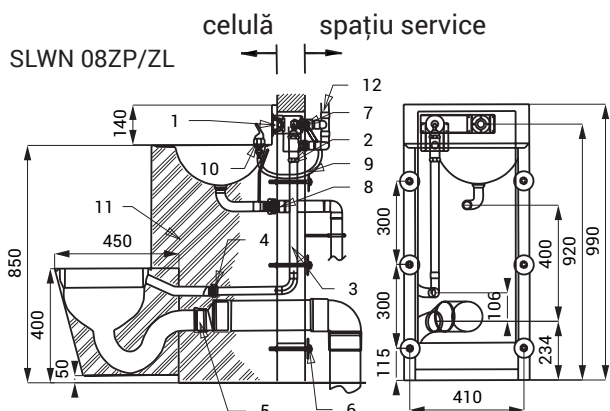

Combinatie lavoar-wc antivandalism SLWN 08P, 08L, 08ZP, 08ZL

SLWN 08P

Caracteristici

- antivandal
- destinat în special închisorilor
- combinație de vas WC, lavoar, baterie lavoar și locaș pentru hârtie igienică
- baterie cu temporizare lavoar
- buton spălare WC
- SLWN 08P - vas wc stativ pe dreapta
- SLWN 08L - vas wc stativ pe stânga
- SLWN 08ZP - vas wc suspendat pe dreapta
- SLWN 08ZL - vas wc suspendat pe stânga
- umplut cu spumă din poliuretan (pentru evitarea zgomotelor specifice de metal)
- montare cu șuruburi (M10, lungime 190 mm) din camera de service
- material AISI - 304
- finisaj periat

Dimensiuni

- 1 - buton de acționare baterie lavoar
- 2 - ventil spălare WC - filet ext. G 3/4"
- 3 - racord de conectare la valva de spălare (se comandă separat)
- 4 - racord vas WC (se comandă separat)
- 5 - racord scurgere (Ø 100 mm) (se comandă separat)
- 6 - șuruburi M10 (190 mm) + piulițe + șaibe (6 buc.)
- 7 - ventil lavoar G 1/2"
- 8 - țevă scurgere lavoar (se comandă separat)
- 9 - racord conectare buton baterie și baterie (se comandă separat)
- 10 - baterie lavoar
- 11 - umplut cu spumă din poliuretan
- 12 - alimentare apă (se comandă separat)

Specificații livrare

- SLWN 08P - cod 94082 combinație de lavoar și vas WC din oțel inox, ventile (2 buc.), baterie lavoar,
 SLWN 08L - cod 94081 șuruburi M10 (6 buc.)
 SLWN 08ZP - cod 94084
 SLWN 08ZL - cod 94083

Accesorii recomandate

- SLA 25 - cod 06250 set racorduri întrebaterie și buton acționare respectiv ventil și buton spălare WC