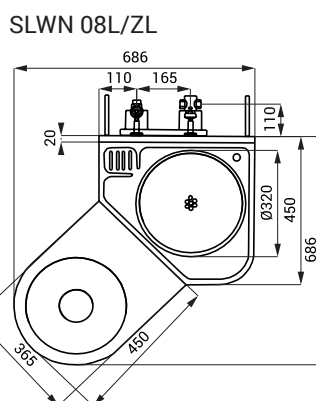

Combinatie lavoar-wc antivandalism SLWN 08P, 08L, 08ZP, 08ZL

SLWN 08P

Caracteristici

- antivandal
- destinat în special închisorilor
- combinație de vas WC, lavoar, baterie lavoar și locaș pentru hârtie igienică
- baterie cu temporizare lavoar
- buton spălare WC
- SLWN 08P - vas wc stativ pe dreapta
- SLWN 08L - vas wc stativ pe stânga
- SLWN 08ZP - vas wc suspendat pe dreapta
- SLWN 08ZL - vas wc suspendat pe stânga
- umplut cu spumă din poliuretan (pentru evitarea zgomotelor specifice de metal)
- montare cu șuruburi (M10, lungime 190 mm) din camera de service
- material AISI - 304
- finisaj periat

Dimensiuni

- 1 - buton de acționare baterie lavoar
- 2 - ventil spălare WC - filet ext. G 3/4"
- 3 - racord de conectare la valva de spălare (se comandă separat)
- 4 - racord vas WC (se comandă separat)
- 5 - racord scurgere (Ø 100 mm) (se comandă separat)
- 6 - șuruburi M10 (190 mm) + piulițe + șaibe (6 buc.)
- 7 - ventil lavoar G 1/2"
- 8 - țevă scurgere lavoar (se comandă separat)
- 9 - racord conectare buton baterie și baterie (se comandă separat)
- 10 - baterie lavoar
- 11 - umplut cu spumă din poliuretan
- 12 - alimentare apă (se comandă separat)

Specificații livrare

- SLWN 08P - cod 94082 combinație de lavoar și vas WC din oțel inox, ventile (2 buc.), baterie lavoar,
 SLWN 08L - cod 94081 șuruburi M10 (6 buc.)
 SLWN 08ZP - cod 94084
 SLWN 08ZL - cod 94083

Accesorii recomandate

- SLA 25 - cod 06250 set racorduri întrebaterie și buton acționare respectiv ventil și buton spălare WC