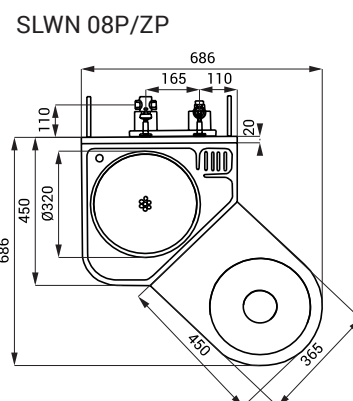

Combinatie lavoar-wc antivandalism SLWN 08P, 08L, 08ZP, 08ZL

SLWN 08P

Caracteristici

- antivandal
- destinat în special închisorilor
- combinație de vas WC, lavoar, baterie lavoar și locaș pentru hârtie igienică
- baterie cu temporizare lavoar
- buton spălare WC
- SLWN 08P - vas wc stativ pe dreapta
- SLWN 08L - vas wc stativ pe stânga
- SLWN 08ZP - vas wc suspendat pe dreapta
- SLWN 08ZL - vas wc suspendat pe stânga
- umplut cu spumă din poliuretan (pentru evitarea zgomotelor specifice de metal)
- montare cu șuruburi (M10, lungime 190 mm) din camera de service
- material AISI - 304
- finisaj periat

Dimensiuni

- 1 - buton de acționare baterie lavoar
- 2 - ventil spălare WC - filet ext. G 3/4"
- 3 - racord de conectare la valva de spălare (se comandă separat)
- 4 - racord vas WC (se comandă separat)
- 5 - racord scurgere (Ø 100 mm) (se comandă separat)
- 6 - șuruburi M10 (190 mm) + piulițe + șaibe (6 buc.)
- 7 - ventil lavoar G 1/2"
- 8 - țevă scurgere lavoar (se comandă separat)
- 9 - racord conectare buton baterie și baterie (se comandă separat)
- 10 - baterie lavoar
- 11 - umplut cu spumă din poliuretan
- 12 - alimentare apă (se comandă separat)

Specificații livrare

- SLWN 08P - cod 94082 combinație de lavoar și vas WC din oțel inox, ventile (2 buc.), baterie lavoar,
 SLWN 08L - cod 94081 șuruburi M10 (6 buc.)
 SLWN 08ZP - cod 94084
 SLWN 08ZL - cod 94083