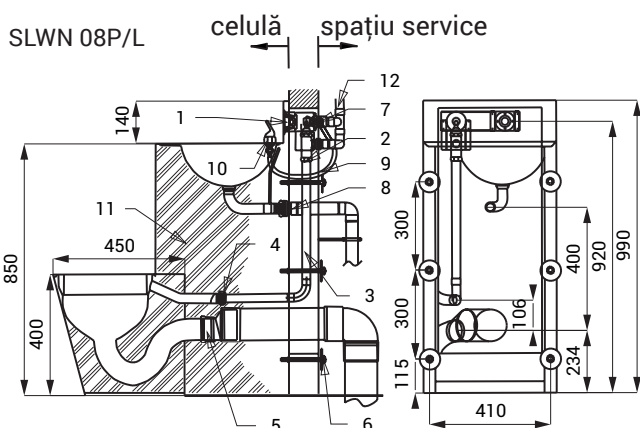

Combinatie lavoar-wc antivandalism SLWN 08P, 08L, 08ZP, 08ZL

SLWN 08P

Caracteristici

- antivandal
- destinat în special închisorilor
- combinație de vas WC, lavoar, baterie lavoar și locaș pentru hârtie igienică
- baterie cu temporizare lavoar
- buton spălare WC
- SLWN 08P - vas wc stativ pe dreapta
- SLWN 08L - vas wc stativ pe stânga
- SLWN 08ZP - vas wc suspendat pe dreapta
- SLWN 08ZL - vas wc suspendat pe stânga
- umplut cu spumă din poliuretan (pentru evitarea zgomotelor specifice de metal)
- montare cu șuruburi (M10, lungime 190 mm) din camera de service
- material AISI - 304
- finisaj periat

Dimensiuni

- 1 - buton de acționare baterie lavoar
- 2 - ventil spălare WC - filet ext. G 3/4"
- 3 - racord de conectare la valva de spălare (se comandă separat)
- 4 - racord vas WC (se comandă separat)
- 5 - racord scurgere (Ø 100 mm) (se comandă separat)
- 6 - șuruburi M10 (190 mm) + piulițe + șaibe (6 buc.)
- 7 - ventil lavoar G 1/2"
- 8 - țevă scurgere lavoar (se comandă separat)
- 9 - racord conectare buton baterie și baterie (se comandă separat)
- 10 - baterie lavoar
- 11 - umplut cu spumă din poliuretan
- 12 - alimentare apă (se comandă separat)

Specificații livrare

- SLWN 08P - cod 94082 combinație de lavoar și vas WC din oțel inox, ventile (2 buc.), baterie lavoar,
 SLWN 08L - cod 94081 șuruburi M10 (6 buc.)
 SLWN 08ZP - cod 94084
 SLWN 08ZL - cod 94083

Accesorii recomandate

- SLA 25 - cod 06250 set racorduri întrebaterie și buton acționare respectiv ventil și buton spălare WC