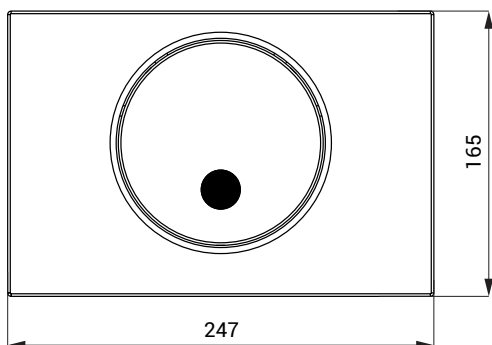

### Caracteristici

- pentru cadre KOMBIFIX: 110.367.00.5, 110.300.00.5, DUOFIX SPECIAL: 111.355.00.5, DUOFIX: 111.300.00.5, 111.367.00.5, 111.350.00.5, 111.390.00.5
- reacționează la prezența utilizatorului din fața pisoarului la o distanță de max. 0,7 m de senzor pentru o perioadă de minim 7,5 sec.
- spălarea are loc după ce utilizatorul părăsește raza activă
- timp de spălare 6 sec.
- posibilitate de spălare manuală cu buton (de exemplu în timpul curățării)
- spălare automată de igienizare după fiecare 8 utilizări și după 24 ore de neutilizare
- posibilitate de reglare a parametrilor cu telecomanda SLD 03

### Dimensiuni

### Specificații tehnice

Dimensiuni	247 x 165 mm
Tensiune de operare	24 V DC
Putere	51 W
Raza activă	0,63 - 0,75 m

### Specificații livrare

SLW 02GT - cod 14022 placă comandă din oțel inox SIGMA 10 cu electronică, locaș din oțel inox pt. electromagnet, electromagnet