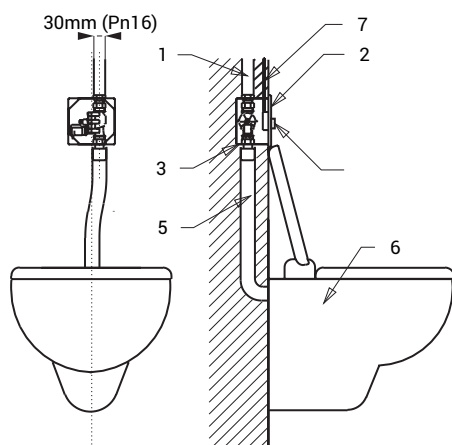

## Caracteristici

- **antivandal**
- **destinat în special închisorilor**
- capac special antivandalism cu grosime de 3 mm, șuruburi de siguranță
- este destinată pentru apă sub presiune din rețea, nu se poate utiliza la rezervoare
- unitatea reacționează la atingerea ușoară a butonului piezo
- perioada de spălare este reglabilă de la 0,5 la 15,5 sec., standard reglat la 8 sec.
- spălare automată de igienizare după fiecare 8 utilizări și după 24 ore de neutilizare
- valvă electromagnetă cu posibilitate de reglare a debitului, posibilitate de spălare manuală prin deconectarea electrovalvei (de exemplu în cazul unei pene de curent)
- posibilitate de reglare a parametrilor cu telecomanda SLD 04

## Schemă de montaj

- 1 - alimentare apă
- 2 - capac din oțel inox cu electronică
- 3 - cutie de montaj
- 4 - buton piezo
- 5 - țeavă racord toale tă
- 6 - vas toaletă
- 7 - cablu de la transformator 24 V DC

## Specificații tehnice

<b>Dimensiuni capac inox</b>	160 x 170 x 3 mm
<b>Dimensiuni cutie de montaj</b>	145 x 155 x 100 mm
<b>Tensiune de operare</b>	24 V DC
<b>Putere</b>	7 W
<b>Presiune apă</b>	0,15 - 0,6 MPa
<b>Debit</b>	60 l/min. (dată inf.)
<b>Alimentare apă</b>	ø min. 32 mm (PN 16) filet ext. G 1"
<b>Ieșire apă</b>	racord cu garnitură din cauciuc (pentru conectare directă la țeavă PVC Ø 40 mm)

## Specificații livrare

SLW 01PA - cod 14016      capac din oțel inox cu electronică și buton piezo, cutie de montaj din oțel inox cu racord alam cu valvă electromagnetă, racord cu garnitură, șuruburi torx (4 buc.)