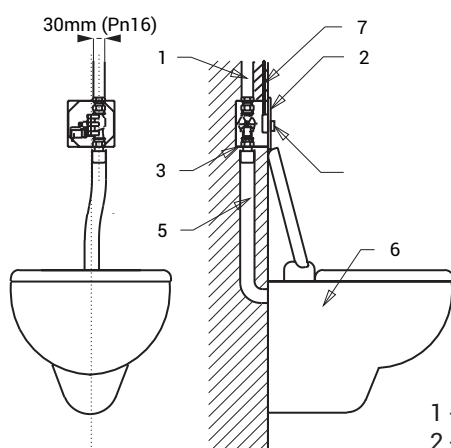

## Caracteristici

- **antivandal**
- este destinată pentru apă sub presiune din rețea, nu se poate utiliza la rezervoare
- unitatea reacționează la atingerea ușoară a butonului piezo
- perioada de spălare este reglabilă de la 0,5 la 15,5 sec., standard reglat la 8 sec.
- spălare automată de igienizare după fiecare 8 utilizări și după 24 ore de neutilizare
- valvă electromagnetă cu posibilitate de reglare a debitului, posibilitate de spălare manuală prin deconectarea electrovalvei (de exemplu în cazul unei pene de curent)
- monitorizarea capacității bateriei (la modelele cu index B)
- posibilitate de reglare a parametrilor cu telecomanda SLD 04

## Schemă de montaj

- 1 - alimentare apă  
2 - capac din oțel inox cu electronică  
3 - cutie de montaj  
4 - buton piezo  
5 - țevă racord toale tă  
6 - vas toaletă  
7 - cablu de la transformator 24 V DC

## Specificații tehnice

<b>Dimensiuni capac inox</b>	170 x 160 x 10 mm
<b>Dimensiuni cutie de montaj</b>	145 x 155 x 100 mm
<b>Tensiune de operare</b>	
▪ SLW 01P	24 V DC
▪ SLW 01PB	6 V
<b>Putere</b>	
▪ la 24 V DC	7 W
▪ la tensiune de 6 V	3 W
<b>Presiune apă</b>	0,15 - 0,6 MPa
<b>Debit</b>	60 l/min. (dată inf.)
<b>Alimentare apă</b>	ø min. 32 mm (PN 16) filet ext. G 1"
<b>Ieșire apă</b>	racord cu garnitură din cauciuc (pentru conectare directă la țevă PVC Ø 40 mm)

## Specificații livrare

SLW 01P - cod 14015	capac din oțel inox cu electronică și buton piezo, cutie de montaj din oțel inox cu racord alam, valvă electromagnetă, racord cu garnitură, set 4 baterii alcaline, 1,5 V, 2700 mAh
SLW 01PB - cod 14010	(SLW 01PB)