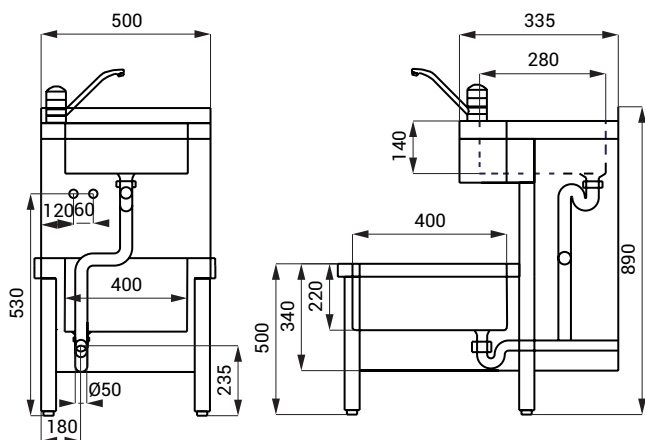

## Dimensiuni

Rază activă

### Putere

- la 24 V DC 14 W
- la tensiune de 9 V 11 W