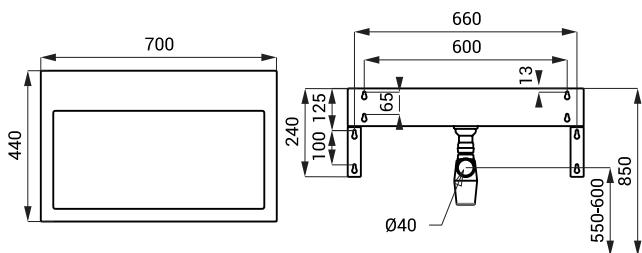

Dimensiuni

Specificații livrare

SLUN 64 - cod 93640 lavoar din oțel inox, preaplin, sifon, set fixare

SLUN 65

Caracteristici

- lavoar din oțel inox
- fără gaură pentru baterie (poate fi executat la comandă)
- preaplin
- material AISI - 304
- finisaj periat

Dimensiuni

Specificații livrare

SLUN 65 - cod 93650 lavoar din oțel inox, preaplin, sifon, set fixare

SLUN 68

Caracteristici

- lavoar din oțel inox
- recomandat cu baterie de perete
- material AISI - 304
- finisaj periat

Dimensiuni

Specificații livrare

SLUN 68 - cod 93680 lavoar din oțel inox, sifon, set fixare