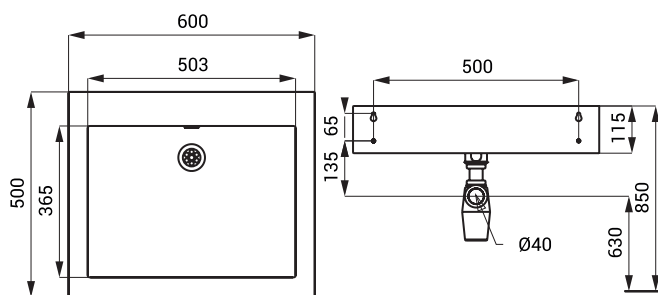

Lavoare din oțel inox SLUN 64, SLUN 65, SLUN 68

SLUN 64

Caracteristici

- lavoar din oțel inox
- fără gaură pentru baterie ((poate fi executată la comandă, numai pt. lavoarul de colț))
- preaplin
- material AISI - 304
- finisaj periat

Dimensiuni

Specificații livrare

SLUN 64 - cod 93640 lavoar din oțel inox, preaplin, sifon, set fixare

SLUN 65

Caracteristici

- lavoar din oțel inox
- fără gaură pentru baterie (poate fi executat la comandă)
- preaplin
- material AISI - 304
- finisaj periat

Dimensiuni

Specificații livrare

SLUN 65 - cod 93650 lavoar din oțel inox, preaplin, sifon, set fixare

SLUN 68

Caracteristici

- lavoar din oțel inox
- recomandat cu baterie de perete
- material AISI - 304
- finisaj periat

Dimensiuni

Specificații livrare

SLUN 68 - cod 93680 lavoar din oțel inox, sifon, set fixare