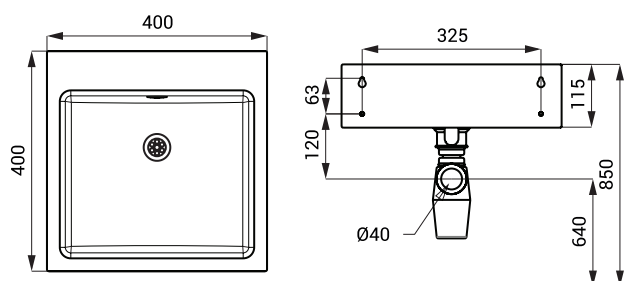

Dimensiuni

Specificații livrare

SLUN 64 - cod 93640 lavoar din oțel inox, preaplin, sifon, set fixare

SLUN 65

Caracteristici

- lavoar din oțel inox
- fără gaură pentru baterie (poate fi executat la comandă)
- preaplin
- material AISI - 304
- finisaj periat

Dimensiuni

Specificații livrare

SLUN 65 - cod 93650 lavoar din oțel inox, preaplin, sifon, set fixare

SLUN 68

Caracteristici

- lavoar din oțel inox
- recomandat cu baterie de perete
- material AISI - 304
- finisaj periat

Dimensiuni

Specificații livrare

SLUN 68 - cod 93680 lavoar din oțel inox, sifon, set fixare