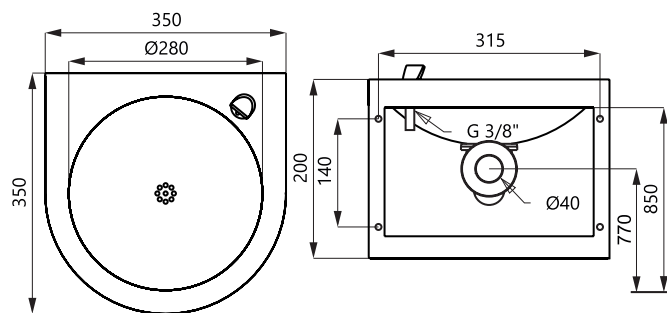

Dimensiuni

SLUN 62E

Specificații tehnice

Tensiune de operare

- SLUN 62E 24 V DC
- SLUN 62EB 6 V

Putere

- la 24 V DC 7 W
- la tensiune de 6 V 3 W

Durata de viață a bateriei

Alimentare apă

filet ext. G 1/2"

Specificații livrare

SLUN 62E - cod 93621 cișmea apă din oțel inox cu electronică, armătură, valvă electromagnetă (1 buc.),
SLUN 62EB - cod 93622 robineti colț cu filtru și valvă (1 buc.), racorduri flexibile, sifon, set fixare, set 4 baterii alcaline 1,5 V, 2700 mAh tip AA (SLUN 62EB)