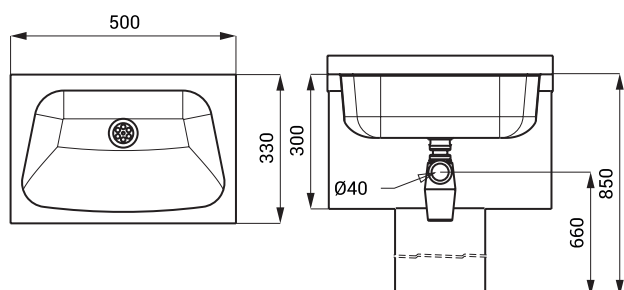

Lavuar din oțel inox SLUN 57

SLUN 57

Caracteristici

- lavuar din oțel inox cu pedestal cu mască
- fără gaură pentru baterie (poate fi executat la comand)
- fixare și de pardoseală
- material AISI - 304
- finisaj periat

Dimensiuni

Specificații livrare

SLUN 57 - cod 93570 lavuar din oțel inox, sifon, set fixare