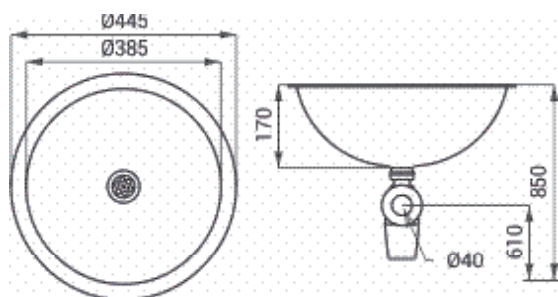

Lavoare din oțel inox SLUN 34, SLUN 44, SLUN 44X, SLUN 45, SLUN 45X

SLUN 34

Caracteristici

- lavoar din oțel inox de încadrat
- asamblare prin lipire
- fără gaură pentru bateriei
- preaplin
- material AISI - 304
- finisaj periat

Dimensiuni

Specificații livrare

SLUN 34 - cod 93340 lavoar din oțel inox, preaplin, sifon

SLUN 44

Caracteristici

- lavoar din oțel inox de încadrat
- fără gaură pentru bateriei
- preaplin
- material AISI - 304
- finisaj polisat (SLUN 44)
- finisaj periat (SLUN 44X)

Dimensiuni

Specificații livrare

SLUN 44 - cod 93440 lavoar din oțel inox, sifon, preaplin și dop cu lanț
SLUN 44X - cod 93448

SLUN 45

Caracteristici

- lavoar din oțel inox de încadrat
- fără gaură pentru bateriei
- preaplin
- material AISI - 304
- finisaj polisat (SLUN 45)
- finisaj periat (SLUN 45X)

Dimensiuni

Specificații livrare

SLUN 45 - cod 93450 lavoar din oțel inox, sifon, preaplin
SLUN 45X - cod 93458