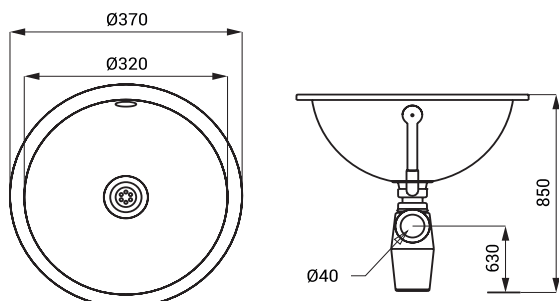

Lavoare din oțel inox SLUN 34, SLUN 44, SLUN 44X, SLUN 45, SLUN 45X

SLUN 34

Caracteristici

- lavoar din oțel inox de încadrat
- asamblare prin lipire
- fără gaură pentru bateriei
- preaplin
- material AISI - 304
- finisaj periat

Dimensiuni

Specificații livrare

SLUN 34 - cod 93340 lavoar din oțel inox, preaplin, sifon

SLUN 44

Caracteristici

- lavoar din oțel inox de încadrat
- fără gaură pentru bateriei
- preaplin
- material AISI - 304
- finisaj polisat (SLUN 44)
- finisaj periat (SLUN 44X)

Dimensiuni

Specificații livrare

SLUN 44 - cod 93440 lavoar din oțel inox, sifon, preaplin și dop cu lanț
SLUN 44X - cod 93448

SLUN 45

Caracteristici

- lavoar din oțel inox de încadrat
- fără gaură pentru bateriei
- preaplin
- material AISI - 304
- finisaj polisat (SLUN 45)
- finisaj periat (SLUN 45X)

Dimensiuni

Specificații livrare

SLUN 45 - cod 93450 lavoar din oțel inox, sifon, preaplin
SLUN 45X - cod 93458