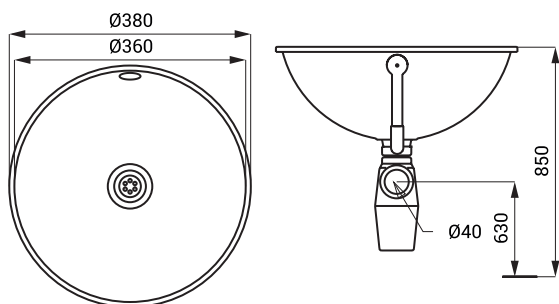

Lavoare din oțel inox SLUN 34, SLUN 44, SLUN 44X, SLUN 45, SLUN 45X

SLUN 34

Caracteristici

- lavoar din oțel inox de încadrat
- asamblare prin lipire
- fără gaură pentru bateriei
- preaplin
- material AISI - 304
- finisaj periat

Dimensiuni

Specificații livrare

SLUN 34 - cod 93340 lavoar din oțel inox, preaplin, sifon

SLUN 44

Caracteristici

- lavoar din oțel inox de încadrat
- fără gaură pentru bateriei
- preaplin
- material AISI - 304
- finisaj polisat (SLUN 44)
- finisaj periat (SLUN 44X)

Dimensiuni

Specificații livrare

SLUN 44 - cod 93440 lavoar din oțel inox, sifon, preaplin și dop cu lanț
SLUN 44X - cod 93448

SLUN 45

Caracteristici

- lavoar din oțel inox de încadrat
- fără gaură pentru bateriei
- preaplin
- material AISI - 304
- finisaj polisat (SLUN 45)
- finisaj periat (SLUN 45X)

Dimensiuni

Specificații livrare

SLUN 45 - cod 93450 lavoar din oțel inox, sifon, preaplin
SLUN 45X - cod 93458