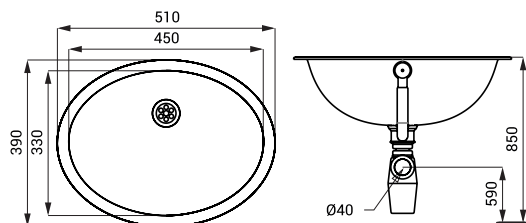

Dimensiuni

Specificații livrare

SLUN 32 - cod 93320 lavoar din oțel inox, preaplin, sifon
SLUN 32X - cod 93328

SLUN 63

Caracteristici

- lavoar din oțel inox oval de încadrat
- fără gaură pentru baterie
- preaplin
- material AISI - 304
- finisaj polisat

Dimensiuni

Specificații livrare

SLUN 63 - cod 93630 lavoar din oțel inox, preaplin, sifon