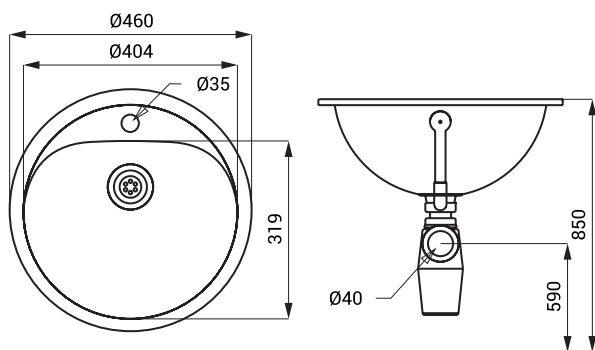

Lavoare din oțel inox SLUN 28A, SLUN 32, SLUN 63

SLUN 28A

Caracteristici

- lavoar din oțel inox de încastrat
- cu gaură pentru baterie
- preaplin
- material AISI - 304
- finisaj polisat

Dimensiuni

Specificații livrare

SLUN 28A - cod 73282 lavoar din oțel inox, preaplin, sifon

SLUN 32

Caracteristici

- lavoar din oțel inox rotund de încastrat
- cu gaură pentru baterie
- preaplin
- material AISI - 304
- finisaj polisat (SLUN 32)
- finisaj periat (SLUN 32X)

Dimensiuni

Specificații livrare

SLUN 32 - cod 93320 lavoar din oțel inox, preaplin, sifon
SLUN 32X - cod 93328

SLUN 63

Caracteristici

- lavoar din oțel inox oval de încadrat
- fără gaură pentru baterie
- preaplin
- material AISI - 304
- finisaj polisat

Dimensiuni

Specificații livrare

SLUN 63 - cod 93630 lavoar din oțel inox, preaplin, sifon