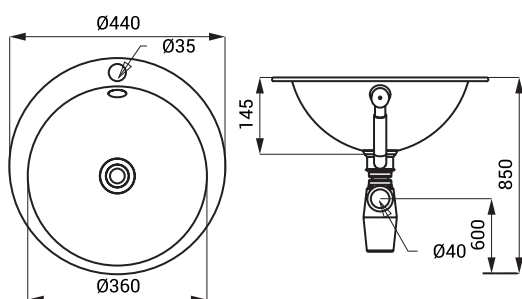

Lavoare din oțel inox SLUN 28A, SLUN 32, SLUN 63

SLUN 28A

Caracteristici

- lavoar din oțel inox de încastrat
- cu gaură pentru baterie
- preaplin
- material AISI - 304
- finisaj polisat

Dimensiuni

Specificații livrare

SLUN 28A - cod 73282 lavoar din oțel inox, preaplin, sifon

SLUN 32

Caracteristici

- lavoar din oțel inox rotund de încastrat
- cu gaură pentru baterie
- preaplin
- material AISI - 304
- finisaj polisat (SLUN 32)
- finisaj periat (SLUN 32X)

Dimensiuni

Specificații livrare

SLUN 32 - cod 93320 lavoar din oțel inox, preaplin, sifon
SLUN 32X - cod 93328

SLUN 63

Caracteristici

- lavoar din oțel inox oval de încadrat
- fără gaură pentru baterie
- preaplin
- material AISI - 304
- finisaj polisat

Dimensiuni

Specificații livrare

SLUN 63 - cod 93630 lavoar din oțel inox, preaplin, sifon