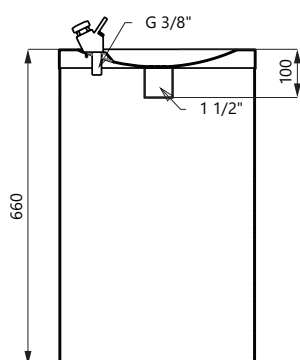

Cișmele din oțel inox SLUN 23, SLUN 23M

SLUN 23

SLUN 23M

Caracteristici

- cișmea apă potabilă stativă cu buton de acționare și armătură, înălțime 800 mm (SLUN 23)
- cișmea apă potabilă stativă cu buton de acționare și armătură, înălțime 650 mm (SLUN 23M)
- fixare pe pardoseală
- posibilitate reglare debit de la buton
- umplut cu spumă din poliuretan (pentru evitarea zgomotelor)
- material AISI - 304
- finisaj: interior polisat, exterior periat

Dimensiuni

SLUN 23

SLUN 23M

Specificații livrare

SLUN 23 - cod 93230
SLUN 23M - cod 83236

cișmea apă din oțel inox, armătură, robineti colț cu filtru, racorduri flexibile, sifon, set fixare