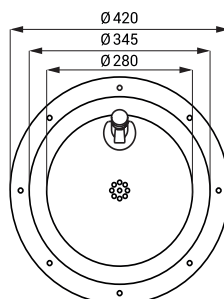

Cișmele din oțel inox SLUN 23, SLUN 23M

SLUN 23

SLUN 23M

Caracteristici

- cișmea apă potabilă stativă cu buton de acționare și armătură, înălțime 800 mm (SLUN 23)
- cișmea apă potabilă stativă cu buton de acționare și armătură, înălțime 650 mm (SLUN 23M)
- fixare pe pardoseală
- posibilitate reglare debit de la buton
- umplut cu spumă din poliuretan (pentru evitarea zgomotelor)
- material AISI - 304
- finisaj: interior polisat, exterior periat

Dimensiuni

SLUN 23

SLUN 23M

Specificații livrare

SLUN 23 - cod 93230
SLUN 23M - cod 83236

cișmea apă din oțel inox, armătură, robineti colț cu filtru, racorduri flexibile, sifon, set fixare