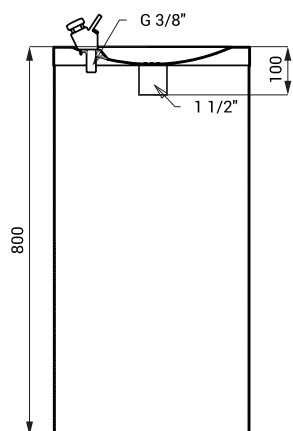

Cișmele din oțel inox SLUN 23, SLUN 23M

SLUN 23

SLUN 23M

Caracteristici

- cișmea apă potabilă stativă cu buton de acționare și armătură, înălțime 800 mm (SLUN 23)
- cișmea apă potabilă stativă cu buton de acționare și armătură, înălțime 650 mm (SLUN 23M)
- fixare pe pardoseală
- posibilitate reglare debit de la buton
- umplut cu spumă din poliuretan (pentru evitarea zgomotelor)
- material AISI - 304
- finisaj: interior polisat, exterior periat

Dimensiuni

SLUN 23

SLUN 23M

Specificații livrare

SLUN 23 - cod 93230
SLUN 23M - cod 83236

cișmea apă din oțel inox, armătură, robineti colț cu filtru, racorduri flexibile, sifon, set fixare