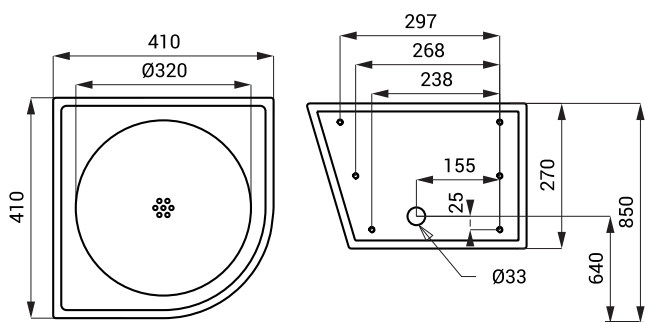

### Specificații livrare

SLUN 22M - cod 83226 lavoar conic din oțel inox, set fixare

SLUN 41M

## Dimensiuni

SLUN 41M

## Specificații livrare

SLUN 41M - cod 83416 lavoar conic din oțel inox, set fixare

În comandă trebuie specificat dacă se dorește varianta stânga sau dreapta!