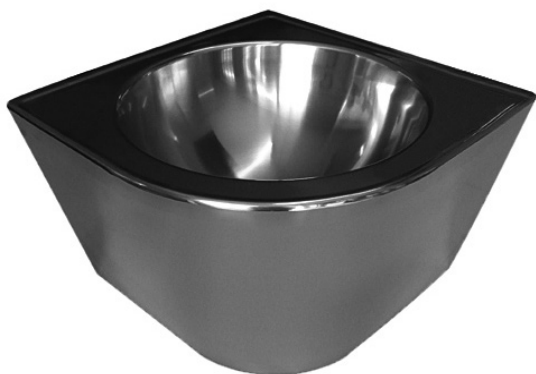

## Lavoare din oțel inox SLUN 22M, SLUN 41M

SLUN 22M

### Caracteristici

- antivandal
- destinat în special închisorilor
- lavoar din oțel inox
- montare cu șuruburi (M10, lungime 190 mm) din camera de service
- fără gaură pentru baterie (poate fi executat la comand)
- umplut cu spumă din poliuretan (pentru evitarea zgomotelor)
- material AISI - 304
- finisaj periat

### Specificații livrare

SLUN 22M - cod 83226 lavoar conic din oțel inox, set fixare

SLUN 41M

## Caracteristici

- antivandal
- destinat în special închisorilor
- lavoar de colț din oțel inox
- montare cu șuruburi (M10, lungime 190 mm) din camera de service
- fără gaură pentru baterie (poate fi executat la comand)
- umplut cu spumă din poliuretan (pentru evitarea zgomotelor)
- material AISI - 304
- finisaj periat