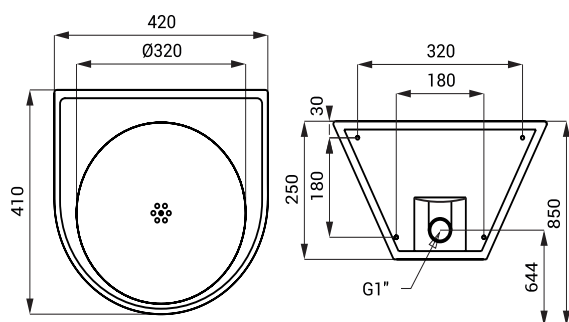

Dimensiuni

SLUN 22M

Specificații livrare

SLUN 22M - cod 83226 lavoar conic din oțel inox, set fixare