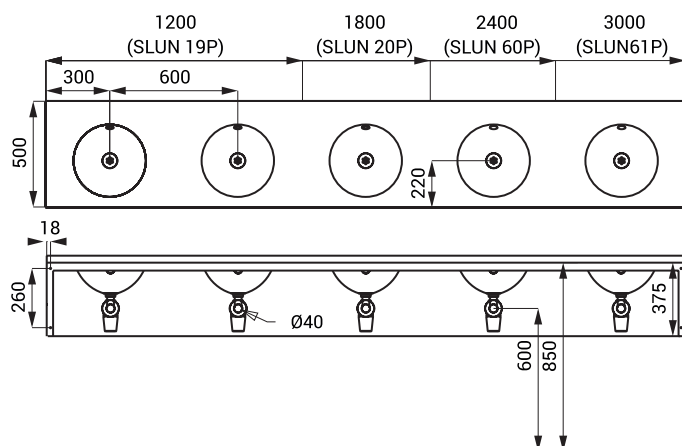

Lavoare multiplu din oțel inox SLUN 19P, SLUN 20P, SLUN 60P, SLUN 61P

SLUN 19P

Vlastnosti

- SLUN 19P - lavoar dublu din oțel inox de perete cu mască și preaplin, lungimi 1200 mm
- SLUN 20P - lavoar triplu din oțel inox de perete cu mască și preaplin, lungimi 1800 mm
- SLUN 60P - lavoar de perete cu 4 cuve din oțel inox cu mască și preaplin, lungimi 2400 mm
- SLUN 61P - lavoar de perete cu 5 cuve din oțel inox cu mască și preaplin, lungimi 3000 mm
- fără gaură pentru baterie (poate fi executat la comand)
- la comandă se pot livra cu găuri pt. dozator de săpun încastrat
- material AISI - 304
- finisaj periat

Dimensiuni

Specificații livrare

SLUN 19P - cod 93197
SLUN 20P - cod 93207
SLUN 60P - cod 93607
SLUN 61P - cod 93617

lavoar multiplu din oțel inox, preaplin, sifon, set fixare