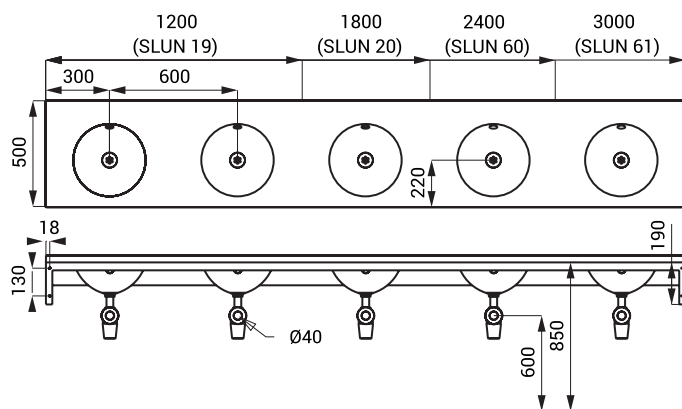

Lavoare multiplu din oțel inox SLUN 19, SLUN 20, SLUN 60, SLUN 61

SLUN 19

Caracteristici

- SLUN 19 - lavoar dublu din oțel inox de perete cu preaplin, lungimi 1200 mm
- SLUN 20 - lavoar triplu din oțel inox de perete cu preaplin, lungimi 1800 mm
- SLUN 60 - lavoar de perete cu 4 cuve din oțel inox cu preaplin, lungimi 2400 mm
- SLUN 61 - lavoar de perete cu 5 cuve din oțel inox cu preaplin, lungimi 3000 mm
- fără gaură pentru baterie (poate fi executat la comand)
- la comandă se pot livra cu găuri pt. dozator de săpun încastat
- material AISI - 304
- finisaj periat

Dimensiuni

Specificații livrare

- SLUN 19 - cod 93190 lavoar multiplu din oțel inox, preaplin, sifon, set fixare
SLUN 20 - cod 93200
SLUN 60 - cod 93600
SLUN 61 - cod 93610