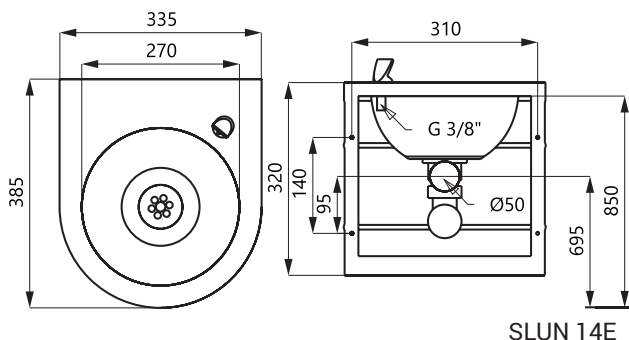

Cișmea din oțel inox cu senzor SLUN 14E

SLUN 14E

Caracteristici

- spălare automată de igienizare
- cișmea apă din oțel inox de perete cu senzor infraroșu
- reacționează la fața utilizatorului
- apa se oprește după îndepărtarea feței
- funcție de oprire automată după 5 min. de utilizare continuă
- monitorizarea capacității bateriei (la modelele cu index B)
- funcționare și în regim START/STOP
- posibilitate de reglare a parametrilor cu telecomanda SLD 03
- regulator debit pentru cișmele
- material AISI - 304
- finisaj polisat

Dimensiuni

SLUN 14E

Specificații tehnice

Tensiune de operare

- SLUN 14E 24 V DC
- SLUN 14EB 6 V

Putere

- la 24 V DC 7 W
- la tensiune de 6 V 3 W

Durata de viață a bateriei

Specificații livrare

SLUN 14E - cod 93141 cișmea apă din oțel inox cu electronică, armătură, valvă electromagnetică (1 buc.),
SLUN 14EB - cod 93142 robinet colț cu filtru (1 buc.), racorduri flexibile, sifon, set fixare, set 4 baterii alcaline
1,5 V, 2700 mAh tip AA (SLUN 14EB)