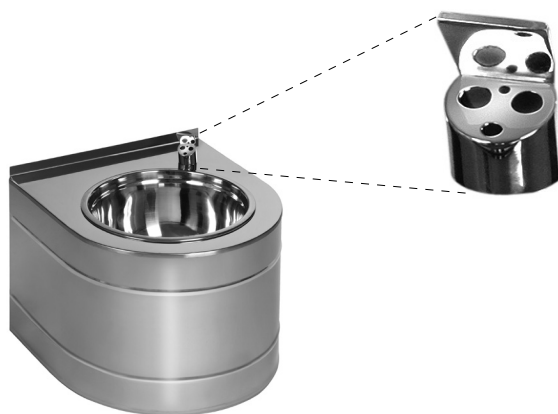

Cișmea din oțel inox cu senzor SLUN 14E

SLUN 14E

Caracteristici

- spălare automată de igienizare
- cișmea apă din oțel inox de perete cu senzor infraroșu
- reacționează la fața utilizatorului
- apa se oprește după îndepărtarea feței
- funcție de oprire automată după 5 min. de utilizare continuă
- monitorizarea capacității bateriei (la modelele cu index B)
- funcționare și în regim START/STOP
- posibilitate de reglare a parametrilor cu telecomanda SLD 03
- regulator debit pentru cișmele
- material AISI - 304
- finisaj polisat

Dimensiuni

SLUN 14E

Specificații tehnice

Tensiune de operare

- SLUN 14E 24 V DC
- SLUN 14EB 6 V

Putere

- la 24 V DC 7 W
- la tensiune de 6 V 3 W

Durata de viață a bateriei

- 4 buc. baterii alcaline
- AA 1,5 V, 2700 mAh
- aprox. 2 ani (100 utilizări/zi)

Raza activă

0,23 - 0,31 m

Presiune apă

0,1 - 0,6 MPa

Debit 0,4 l/min. (dată inf.)

Alimentare apă

filet ext. G 1/2"

Specificații livrare

SLUN 14E - cod 93141 cișmea apă din oțel inox cu electronică, armătură, valvă electromagnetică (1 buc.),
SLUN 14EB - cod 93142 robinet colț cu filtru (1 buc.), racorduri flexibile, sifon, set fixare, set 4 baterii alcaline
1,5 V, 2700 mAh tip AA (SLUN 14EB)