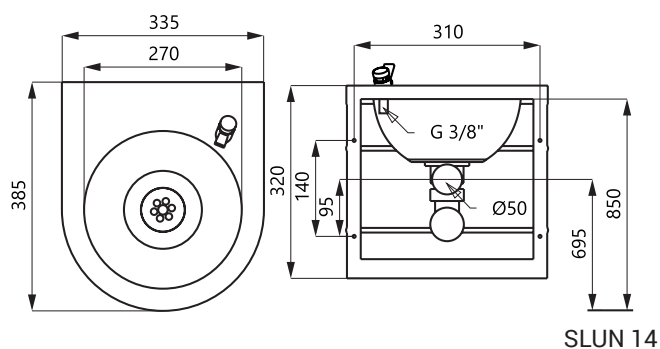

Cișmea din oțel inox SLUN 14

SLUN 14

Caracteristici

- cișmea apă potabilă de perete cu buton de acționare și armătură
- posibilitate reglare debit de la buton
- material AISI - 304
- finisaj lucios

Dimensiuni

Specificații livrare

SLUN 14 - cod 93140 cișmea apă din oțel inox, armătură, robineti colț cu filtru, racorduri flexibile, sifon, set fixare