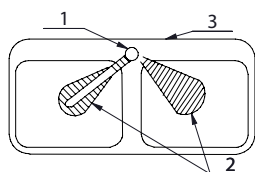

Spălător din oțel inox SLUN 06

Caracteristici

- **spălare automată de igienizare**
- SLUN 06 - spălător dublu din oțel inox cu mască, fără gaură pt. baterie (alte lungimi se execută la comandă)
- SLUN 06EX - spălător dublu din oțel inox cu mască cu baterie cu senzor SLU 10 (cu 2 zone active)
- SLUN 06EXB - spălător dublu din oțel inox cu mască cu baterie cu senzor SLU 10B (cu 2 zone active)
- material AISI - 304
- finisaj periat

Dimensiuni

- 1 - baterie cu electronică integrată
- 2 - rază activă
- 3 - spălător dublu

Specificații tehnice

Tensiune de operare

- SLUN 06EX 24 V DC
- SLUN 06EXB 6 V

Putere

- la 24 V DC 14 W
- la tensiune de 6 V 11 W

Specificații livrare

- SLUN 06 - cod 93060 spălător dublu din oțel inox, sifon, set fixare, SLU 10 (SLUN 06EX), SLU 10B (SLUN 06EXB)
- SLUN 06EX - cod 93065
- SLUN 06EXB - cod 93066

Accesorii recomandate