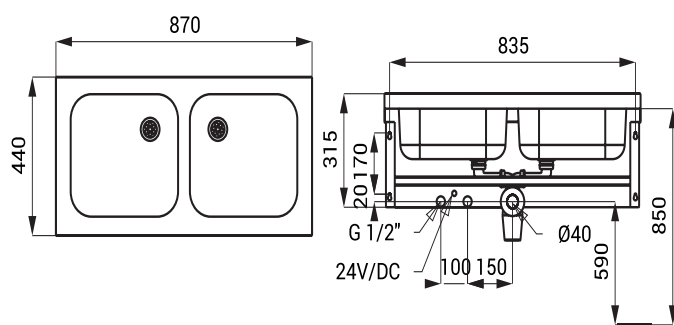

Dimensiuni

- 1 - baterie cu electronică integrată
- 2 - rază activă
- 3 - spălător dublu

Specificații tehnice

Tensiune de operare

- SLUN 06EX 24 V DC
- SLUN 06EXB 6 V

Putere

- la 24 V DC 14 W
- la tensiune de 6 V 11 W

Specificații livrare

- SLUN 06 - cod 93060 spălător dublu din oțel inox, sifon, set fixare, SLU 10 (SLUN 06EX), SLU 10B (SLUN 06EXB)
- SLUN 06EX - cod 93065
- SLUN 06EXB - cod 93066

Accesorii recomandate