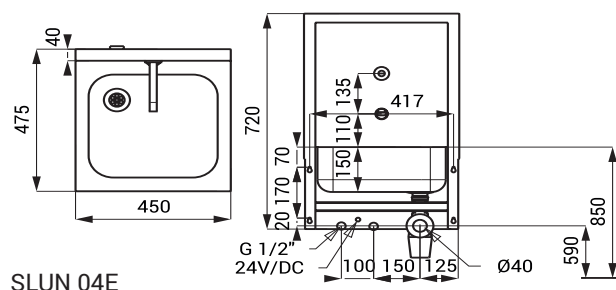

Dimensiuni

SLUN 04E