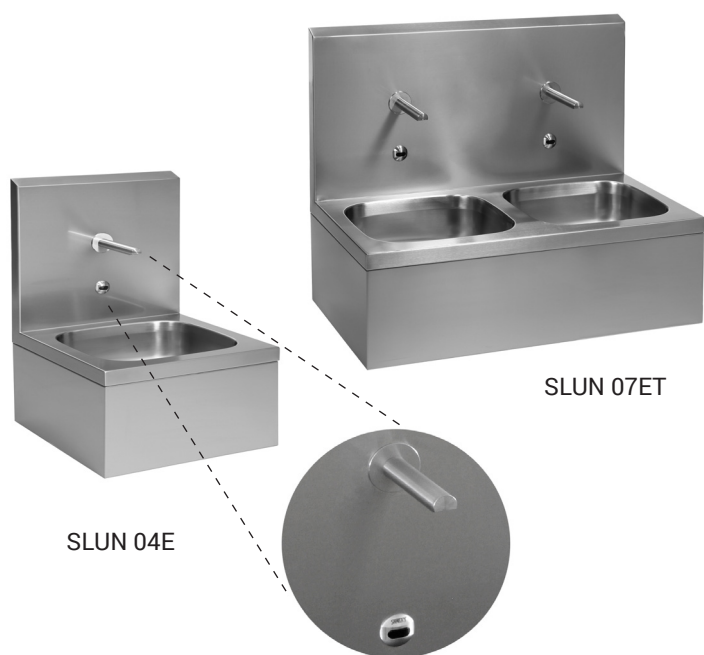

# Spălătoare i spălătoare duble din oțel inox SLUN 04E, SLUN 07E

## Caracteristici

- perlator economic, debit 6 l/min
- spălare automată de igienizare
- antivandal
- spălător de perete din oțel inox cu baterie cu senzor infraroșu
- pipa din oțel inox și senzor antivandalism
- reacționează la mâinile utilizatorului sunt în raza activă
- apa se va opri la un anumit interval după îndepărtarea mâinilor din raza activă (valoare reglabilă între 0,25 - 7,75 sec)
- funcție de oprire automată după 5 min. de utilizare continuă
- monitorizarea capacității bateriei (la modelele cu index B)
- funcționare și în regim START/STOP
- posibilitate de reglare a parametrilor cu telecomanda SLD 03 (la modelele cu index E) sau cu mixer termostatic (la modelele cu index ET)
- material AISI - 304
- finisaj periat