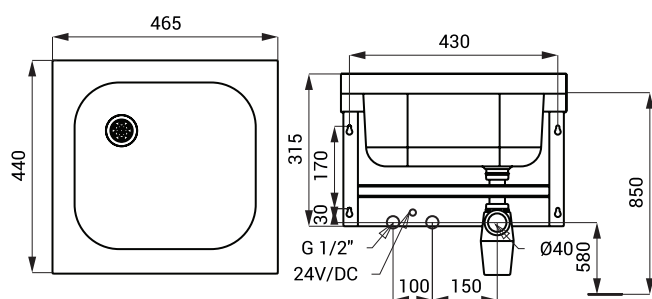

Spălător din oțel inox cu mască SLUN 03

SLUN 03

Caracteristici

- spălător de perete din oțel inox cu mască
- fără gaură pentru baterie (poate fi executat la comand)
- material AISI - 304
- finisaj periat

Dimensiuni

Specificații livrare

SLUN 03 - cod 93030 spălător din oțel inox, sifon, set fixare