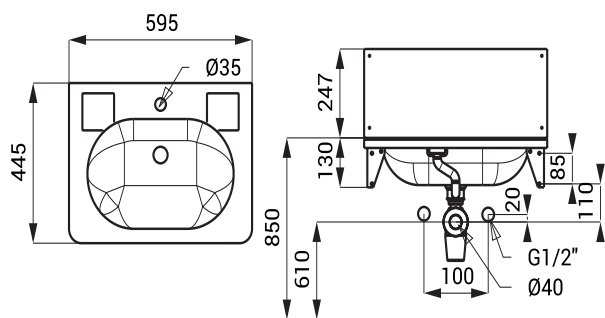

### Dimensiuni

### Specificații livrare

SLUN 01 - cod 93010 lavoar din oțel inox, preaplin, sifon, set fixare

SLUN 02

## Dimensiuni