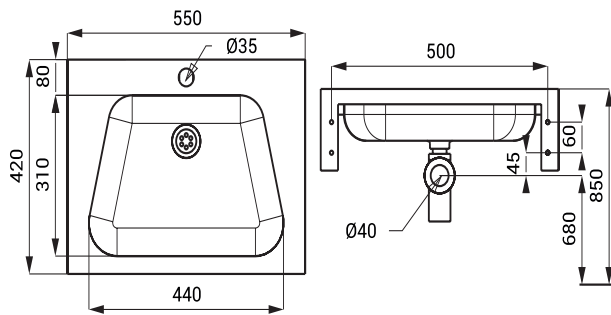

### Dimensiuni

### Specificații livrare

SLUN 02 - cod 93020 lavoar din oțel inox, console (2 buc.), spătar, preaplin, sifon, set fixare

SLUN 36A

## Dimensiuni