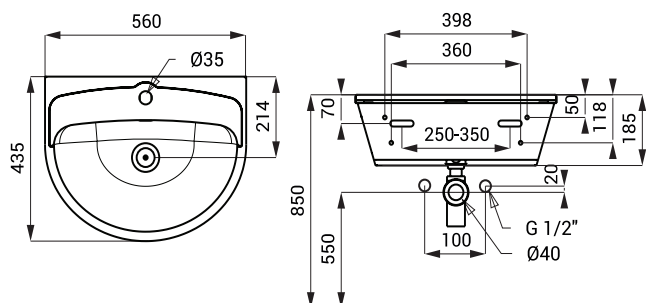

### Dimensiuni

## Dimensiuni

## Specificații livrare

SLUN 36A - cod 73362

lavoar din oțel inox, preaplin, sifon, set fixare preaplin și dop cu lanț