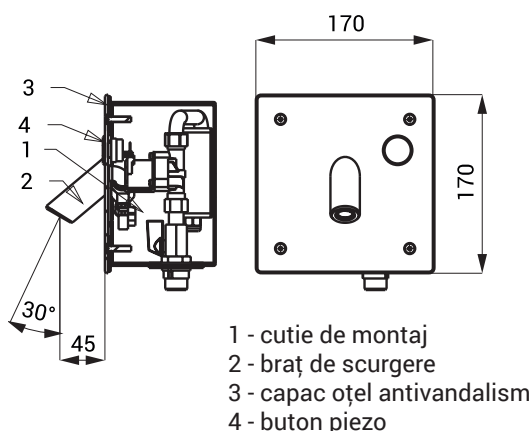

Baterie de perete din oțel inox cu buton piezo SLU 44P

Caracteristici

- perlator economic, debit 6 l/min
- spălare automată de igienizare
- antivandal
- destinat în special închisorilor
- special braț de scurgere de anti-suicide împotriva auto rău
- special capac din inox antivandalism, grosime 3 mm, șuruburi de siguranță
- cu o cale de alimentare pentru apă rece sau premixată
- apa începe să curgă după atingerea ușoară a butonului piezo
- timp de funcționare reglabil de la 2 la 62 secunde standard reglat la 10 sec
- apa se poate opri prin a doua atingere a butonului
- monitorizarea capacității bateriei (la modelele cu index B)
- posibilitate de reglare a parametrilor cu telecomanda SLD 04
- debitul se reglează de la robinetul sferic

Schemă de montaj

Specificații tehnice

Dimensiuni capac inox	170 x 170 x 3 mm
Dimensiuni cutie de montaj	145 x 155 x 100 mm
Tensiune	
▪ SLU 44P	24 V DC
▪ SLU 44PB	6 V
Putere	
▪ la 24 V DC	7 W
▪ la tensiune de 6 V	3 W
Durata de viață a bateriei	
▪ 4 buc. baterii alcaline AA 1,5 V, 2700 mAh	aprox. 2 ani (100 utilizări/zi)
Presiune apă	0,1 - 0,6 MPa
Debit	6 l/min. (dată inf.)
Alimentare apă	filet ext. G 1/2"

Specificații livrare

SLU 44P - cod 43449	braț de scurgere, capac inox cu electronică și buton piezo, cutie de montaj din inox
SLU 44PB - cod 64441	cu electrovalvă și robinet sferic, șuruburi de siguranță (4 buc.), set 4 baterii alcaline 1,5 V, 2700 mAh tip AA (SLU 44PB)