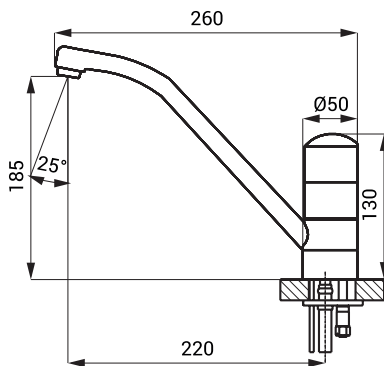

Dimensiuni

Specificații tehnice

Tensiune de operare

- SLU 23D 24 V DC
- SLU 23DB 6 V

Putere

- la 24 V DC 13 W
- la tensiune de 6 V 11 W

Durata de viață a bateriei

- 4 buc. baterii alcaline AA 1,5 V, 2700 mAh aprox. 2 ani (100 utilizări/zi)

Raza activă

- standard 0,21 - 0,27 m
- program START/STOP 0,05 - 0,15 m

Presiune apă

- 0,1 - 0,6 MPa

Debit

- 12 l/min. (dată inf.)

Alimentare apă

- filet ext. G 1/2"

Specificații livrare

SLU 23D - cod 13231
SLU 23DB - cod 13232

baterie înaltă cromat cu mixer, senzor i electronic integrat, suport pentru electronice, valvă electromagnetă (2 buc.), racorduri flexibile, robineti colț cu filtru și valvă antiretur (2 buc.), set 4 baterii alcaline 1,5 V, 2700 mAh tip AA, locaș baterie (SLU 23DB)