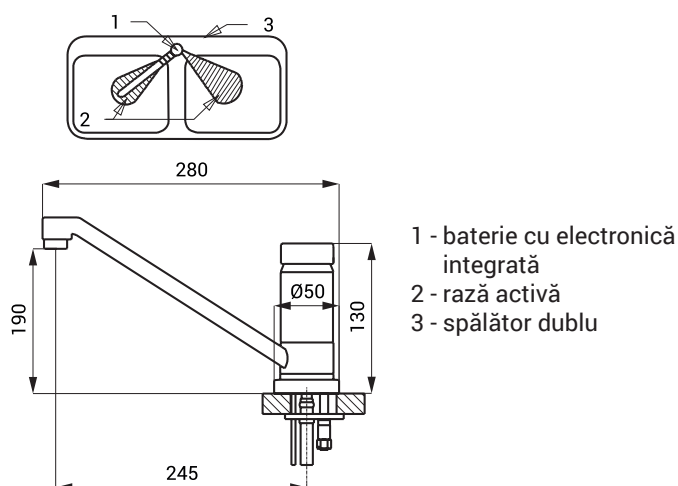

Baterie de spălător cu senzor și mixer SLU 10

Caracteristici

- **spălare automată de igienizare**
- este o baterie specială destinată spălătoarelor duble sau spălătoarelor în combinație cu un lavoar, are brațul de surgere mobil și doi senzori
- cu 2 căi de alimentare temperatura se reglează cu mixer cu cartuș ceramic
- reacționează la mâinile utilizatorului sunt în raza activă
- apa se va opri la un anumit interval după îndepărtarea mâinilor din raza activă (valoare reglabilă între 0,25 - 7,75 sec)
- funcție de oprire automată după 5 min. de utilizare continuă
- monitorizarea capacității bateriei (la modelele cu index B)
- funcționare și în regim START/STOP
- posibilitate de reglare a parametrilor cu telecomanda SLD 03

Dimensiuni

Specificații tehnice

Tensiune de operare

- SLU 10 24 V DC
- SLU 10B 6 V

Putere

- la 24 V DC 14 W
- la tensiune de 6 V 11 W

Durata de viață a bateriei

- 4 buc. baterii alcaline aprox. 2 ani (100 utilizări/zi)
- AA 1,5 V, 2700 mAh

Raza activă

- standard 0,21 - 0,27 m
- program START/STOP 0,05 - 0,15 m

Presiune apă

- 0,1 - 0,6 MPa

Debit

- 12 l/min. (dată inf.)

Alimentare apă

- filet ext. G 1/2"

Specificații livrare

- SLU 10 - cod 03100
- SLU 10B - cod 03105

baterie înaltă cromat cu mixer, senzor i electronic integrat, suport pentru electronice, valvă electromagnetice (2 buc.), racorduri flexibile, robineti colț cu filtru și valvă antiretur (2 buc.), set 4 baterii alcaline 1,5 V, 2700 mAh tip AA, locaș baterie (SLU 10B)