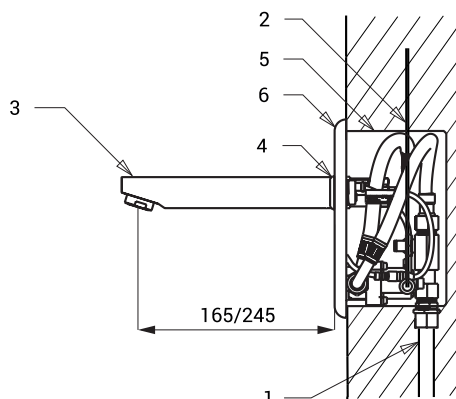

Baterie lavoar de perete cu buton piezo SLU 04P17, SLU 04P25

Caracteristici

- perlator economic, debit 6 l/min
- spălare automată de igienizare
- antivandal
- recomandat instituțiilor sanitare
- cu o cale de alimenare pentru apă rece sau premixată
- apa începe să curgă după atingerea ușoară a butonului piezo
- timp de funcționare reglabil de la 2 la 62 secunde standard reglat la 10 sec
- apa se poate opri prin a doua atingere a butonului
- monitorizarea capacității bateriei (la modelele cu index B)
- posibilitate de reglare a parametrilor cu telecomanda SLD 04
- debitul se reglează de la robinetul sferic

Schemă de montaj

- 1 - alimentare apă
- 2 - cablu de la transformator (SLU 04P17, SLU 04P25)
- 3 - braț de scurgere de
- 4 - buton piezo
- 5 - cutie de montaj cu racord alamă
- 6 - capac din oțel inox cu electronică

Specificații tehnice

Dimensiuni capac inox	170 x 170 x 10 mm
Dimensiuni cutie montaj	155 x 155 x 82 mm
Lungime	
▪ SLU 04P17	170 mm
▪ SLU 04P25	250 mm
Tensiune de operare	
▪ SLU 04P17, SLU 04P25	24 V DC
▪ SLU 04P17B, SLU 04P25B	6 V
Putere	
▪ la 24 V DC	7 W
▪ la tensiune 6 V	3 W
Durata de viață a bateriei	
▪ 4 buc. baterii alcaline AA 1,5 V, 2700 mAh	aprox. 2 ani (100 utilizări/zi)
Presiune apă	0,1 - 0,6 MPa
Debit	6 l/min. (dată inf.)
Alimentare apă	filet ext. G 1/2"

Specificații livrare

SLU 04P17 - cod 53041	braț de scurgere, capac inox cu electronică și buton piezo, cutie de montaj din plastic
SLU 04P17B - cod 53043	cu electrovalvă, valvă electromagnetice și robinet sferic, set 4 baterii alcaline 1,5 V, 2700 mAh
SLU 04P25 - cod 53042	tip AA (la modelele cu index B)
SLU 04P25B - cod 53044	