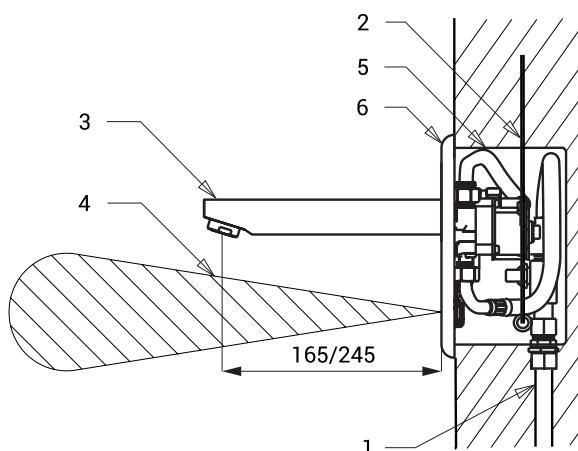

## Schemă de montaj

- 1 - alimentare apă
- 2 - cablu de la transformator (SLU 04H17, SLU 04H25)
- 3 - braț de scurgere de
- 4 - rază activă
- 5 - cutie de montaj cu racord alamă
- 6 - capac din oțel inox cu electronică

## Specificații tehnice

<b>Dimensiuni capac inox</b>	170 x 170 x 10 mm
<b>Dimensiuni cutie montaj</b>	155 x 155 x 82 mm
<b>Lungime</b>	
▪ SLU 04H17	170 mm
▪ SLU 04H25	250 mm
<b>Tensiune de operare</b>	
▪ SLU 04H17, SLU 04H25	24 V DC
▪ SLU 04H17B, SLU 04H25B	6 V
<b>Putere</b>	
▪ la 24 V DC	7 W
▪ la tensiune 6 V	3 W
<b>Durata de viață a bateriei</b>	
▪ 4 buc. baterii alcaline AA 1,5 V, 2700 mAh	aprox. 2 ani (100 utilizări/zi)
<b>Raza activă</b>	
▪ standard	0,27 - 0,35 m
▪ program START/STOP	0,05 - 0,15 m
<b>Presiune apă</b>	0,1 - 0,6 MPa
<b>Debit</b>	6 l/min. (dată inf.)
<b>Alimentare apă</b>	filet ext. G 1/2"

## Specificații livrare

SLU 04H17	- cod 03041	braț de scurgere, capac din oțel inox cu electronică, cutie de montaj din plastic cu electrovalvă,
SLU 04H17B	- cod 03046	valvă electromagnetice și robinet sferic, set 4 baterii alcaline 1,5 V, 2700 mAh tip AA
SLU 04H25	- cod 03042	(la modelele cu index B)
SLU 04H25B	- cod 03047	