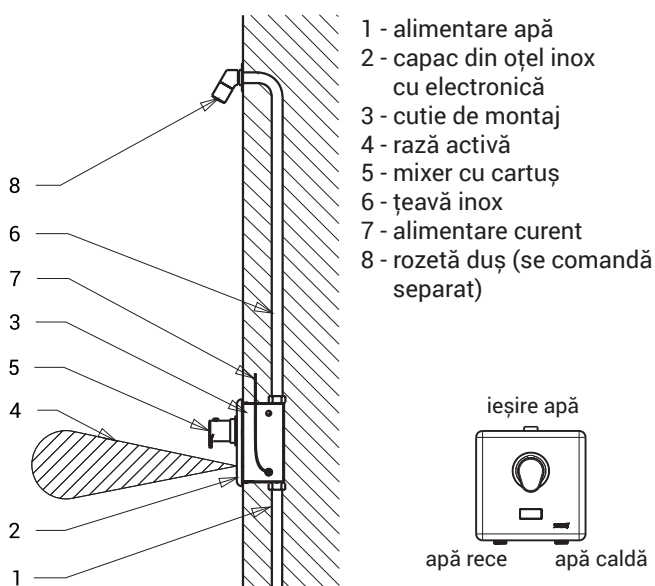

Schemă de montaj

Specificații tehnice

Dimensiuni capac inox	170 x 170 x 10 mm
Dimensiuni cutie de montaj	155 x 155 x 82 mm
Tensiune de operare	
▪ SLS 02T	24 V DC
▪ SLS 02TB	6 V
Putere	
▪ la 24 V DC	7 W
▪ la tensiune de 6 V	3 W
Durata de viață a bateriei	
▪ 4 buc. baterii alcaline AA 1,5 V, 2700 mAh	aprox. 2 ani (100 utilizări/zi)
Raza activă	
▪ standard	0,27 - 0,35 m
▪ program START/STOP	0,05 - 0,15 m
Presiune apă	0,1 - 0,6 MPa
Debit	12 l/min. (dată inf.)
Alimentare apă	filet ext. G 1/2"
Ieșire apă	filet ext. G 1/2"

Specificații livrare

SLS 02T - cod 02023	capac din oțel inox cu electronică, cutie de montaj din oțel inox și racord alam, valvă electromagnetice, robinet sferic și mixer termostatic, set 4 baterii alcaline 1,5 V, 2700 mAh
SLS 02TB - cod 02027	(SLS 02TB)

Accesorii recomandate

SLZ 01Y - cod 05012	transformator extern 24 V DC pt. max. 5 dușuri
SLZ 01Z - cod 05011	transformator extern 24 V DC pt. max. 9 dușuri
SLZ 04Y - cod 05042	transformator 24 V DC pentru șină DIN pentru alimentarea a max. 5 dușuri
SLZ 04Z - cod 05041	transformator 24 V DC pentru șină DIN pentru alimentarea a max. 9 dușuri
SLZ 04X - cod 10049	transformator 24 V DC pentru șină DIN pentru alimentarea a max. 15 dușuri
SLZ 06 - cod 05060	transformator extern 24 V DC pt. o singură duș
SLD 03 - cod 07030	telecomandă pentru reglarea parametrilor
SLA 03 - cod 06030	rozetă de duș antivandalism jet reglabil
SLA 13 - cod 06130	rozetă de duș antivandalism jet reglabil
SLA 14 - cod 06140	rozetă de duș antivandalism
SLA 28 - cod 06280	rozetă de duș
SLA 39 - cod 06390	rozetă de duș antivandalism
SLA 40 - cod 06400	rozetă de duș antivandalism jet reglabil
SLA 36 - cod 06360	set 4 baterii alcaline 1,5 V, 2700 mAh tip AA (la modelele cu index B)