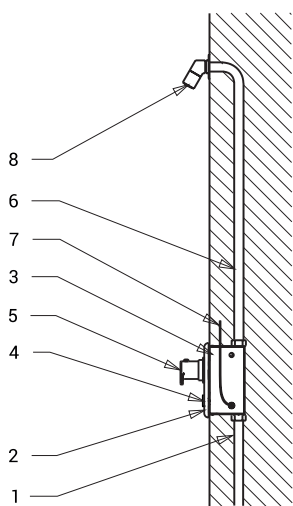

Baterii de duș cu buton piezo SLS 02PT

SLS 02PT

Caracteristici

- spălare automată de igienizare
- antivandal
- este destinată pt. apă rece și caldă, reglarea temperaturii cu mixer termostatic
- siguranță la opărire
- apa caldă este oprită automat după oprirea apei reci
- apa începe să curgă după atingerea ușoară a butonului piezo
- apa va curge de la 10 sec. la 310 sec., standard este setat la 120 sec
- apa se poate opri prin a doua atingere a butonului
- monitorizarea capacității bateriei (la modelele cu index B)
- posibilitate de reglare a parametrilor cu telecomanda SLD 04

Schemă de montaj

- 1 - alimentare apă
- 2 - capac din oțel inox cu electronică
- 3 - cutie de montaj
- 4 - buton piezo
- 5 - termostat
- 6 - țevă inox
- 7 - alimentare curent
- 8 - rozetă duș (se comandă separat)

Specificații tehnice

Dimensiuni capac inox	170 x 170 x 10 mm
Dimensiuni cutie de montaj	155 x 155 x 82 mm
Tensiune de operare	
▪ SLS 02PT	24 V DC
▪ SLS 02PTB	6 V
Putere	
▪ la 24 V DC	7 W
▪ la tensiune de 6 V	3 W
Durata de viață a bateriei	
▪ 4 buc. baterii alcaline AA 1,5 V, 2700 mAh	aprox. 2 ani (100 utilizări/zi)
Presiune apă	0,1 - 0,6 MPa
Debit	12 l/min. (dată inf.)
Alimentare apă	filet ext. G 3/4"
Ieșire apă	filet ext. G 3/4"

Specificații livrare

SLS 02PT - cod 12024
SLS 02PTB - cod 12025

capac din oțel inox cu electronică și buton piezo, cutie de montaj din oțel inox și racord alam, valvă electromagnetă, robinet sferic și mixer termostatic, set 4 baterii alcaline 1,5 V, 2700 mAh (SLS 02PTB)