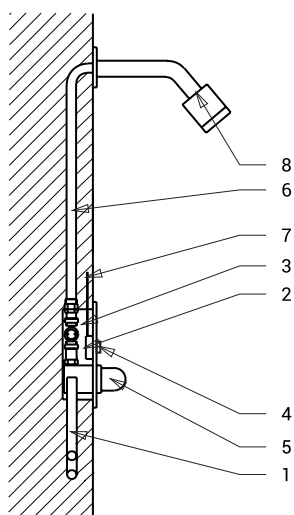

Baterii de duș cu buton piezo SLS 02P

SLS 02P

Caracteristici

- spălare automată de igienizare
- antivandal
- cu 2 căi de alimentare temperatura se reglează cu mixer cu cartuș ceramic
- apa începe să curgă după atingerea ușoară a butonului piezo
- apa va curge de la 10 sec. la 310 sec., standard este setat la 120 sec
- apa se poate opri prin a doua atingere a butonului
- monitorizarea capacității bateriei (la modelele cu index B)
- posibilitate de reglare a parametrilor cu telecomanda SLD 04

Schemă de montaj

- 1 - alimentare apă
- 2 - capac din oțel inox cu electronică
- 3 - cutie de montaj
- 4 - buton piezo
- 5 - mixer cu cartuș
- 6 - țevă inox
- 7 - alimentare curent
- 8 - rozetă duș (se comandă separat)

Specificații tehnice

Dimensiuni capac inox	170 x 170 x 10 mm
Dimensiuni cutie de montaj	155 x 155 x 82 mm
Tensiune de operare	
▪ SLS 02P	24 V DC
▪ SLS 02PB	6 V
Putere	
▪ la 24 V DC	7 W
▪ la tensiune de 6 V	3 W
Durata de viață a bateriei	
▪ 4 buc. baterii alcaline AA 1,5 V, 2700 mAh	aprox. 2 ani (100 utilizări/zi)
Presiune apă	0,1 - 0,6 MPa
Debit	12 l/min. (dată inf.)
Alimentare apă	filet ext. G 3/4"
Ieșire apă	filet ext. G 3/4"

Specificații livrare

SLS 02P - cod 12022
SLS 02PB - cod 12023

capac din oțel inox cu electronică și buton piezo, cutie de montaj din oțel inox și racord alam, valvă electromagnetă, robinet sferic și mixer cu cartuș, set 4 baterii alcaline 1,5 V, 2700 mAh (SLS 02PB)