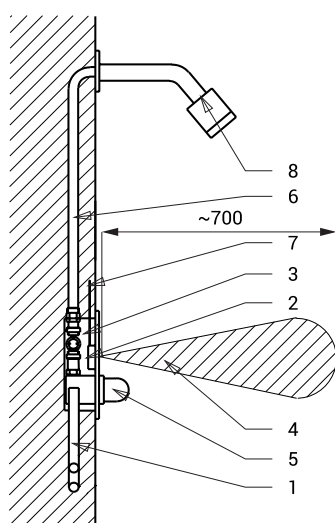

SLS 02

Caracteristici

- spălare automată de igienizare
- cu 2 căi de alimentare temperatura se reglează cu mixer cu cartuș ceramic
- spălarea are loc după ce utilizatorul părăsește raza activă
- apa se oprește după ce utilizatorul părăsește zona activă reglabil între 0,25 - 7,75 sec.), standard este setat la 3 sec.
- perioada de spălare este reglabilă de la 0,5 la 15,5 sec.
- monitorizarea capacității bateriei (la modelele cu index B)
- funcționare și în regim START/STOP
- posibilitate de reglare a parametrilor cu telecomanda SLD 03

Schemă de montaj

- 1 - alimentare apă
- 2 - capac din oțel inox cu electronică
- 3 - cutie de montaj
- 4 - rază activă
- 5 - mixer cu cartuș
- 6 - țevă inox
- 7 - alimentare curent
- 8 - rozetă duș (se comandă separat)

Specificații tehnice

Dimensiuni capac inox	170 x 170 x 10 mm
Dimensiuni cutie de montaj	155 x 155 x 82 mm
Tensiune de operare	
▪ SLS 02	24 V DC
▪ SLS 02B	6 V
Putere	
▪ la 24 V DC	7 W
▪ la tensiune de 6 V	3 W
Durata de viață a bateriei	
▪ 4 buc. baterii alcaline AA 1,5 V, 2700 mAh	aprox. 2 ani (100 utilizări/zi)
Raza activă	
▪ standard	0,27 - 0,35 m
▪ program START/STOP	0,05 - 0,15 m
Presiune apă	0,1 - 0,6 MPa
Debit	12 l/min. (dată inf.)
Alimentare apă	filet ext. G 3/4"
Ieșire apă	filet ext. G 3/4"

Specificații livrare

SLS 02	- cod 02020	capac din oțel inox cu electronică, cutie de montaj din oțel inox și racord alam,
SLS 02B	- cod 02026	valvă electromagnetică, robinet sferic și mixer cu cartuș, set 4 baterii alcaline 1,5 V, 2700 mAh (SLS 02B)