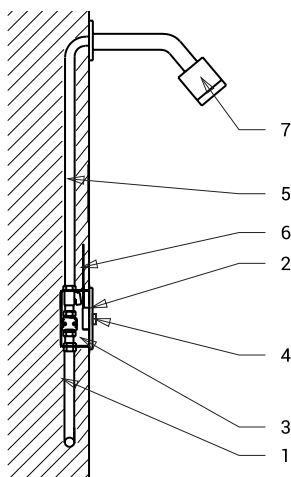

Baterii de duș cu buton piezo SLS 01PA

SANELA 
we make water cool®

Caracteristici

- spălare automată de igienizare
- antivandal
- destinat în special închisorilor
- capac special antivandalism cu grosime de 3 mm,
- pentru apă rece sau premixată
- apa începe să curgă după atingerea ușoară a butonului piezo
- apa va curge de la 10 sec. la 310 sec., standard este setat la 120 sec
- apa se poate opri prin a doua atingere a butonului
- posibilitate de reglare a parametrilor cu telecomanda SLD 04

Schemă de montaj

- 1 - alimentare apă
- 2 - capac din oțel inox cu electronică
- 3 - cutie de montaj
- 4 - buton piezo
- 5 - țevă inox
- 6 - alimentare curent
- 7 - rozetă duș (se comandă separat)

Specificații tehnice

Dimensiuni capac inox	170 x 170 x 10 mm
Dimensiuni cutie de montaj	140 x 140 x 75 mm
Tensiune de operare	
▪ SLS 01PA	24 V DC
Putere	
▪ la 24 V DC	7 W
Presiune apă	0,1 - 0,6 MPa
Debit	12 l/min. (dată inf.)
Alimentare apă	filet ext. G 3/4"
Ieșire apă	filet ext. G 3/4"

Specificații livrare

SLS 01PA - cod 12016 capac din oțel inox cu electronică și buton piezo, cutie de montaj din plastic și racord alam, valvă electromagnetă și robinet sferic, șuruburi torx (4 buc.)

Accesorii recomandate