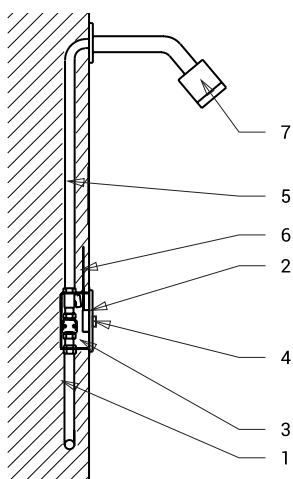

Baterii de duș cu buton piezo SLS 01P, SLS 01NP

SLS 01P

SLS 01NP

Caracteristici

- spălare automată de igienizare
- antivandal
- pentru apă rece sau premixată
- apa începe să curgă după atingerea ușoară a butonului piezo
- apa va curge de la 10 sec. la 310 sec., standard este setat la 120 sec
- apa se poate opri prin a doua atingere a butonului
- monitorizarea capacității bateriei (la modelele cu index B)
- posibilitate de reglare a parametrilor cu telecomanda SLD 04

Schemă de montaj

- 1 - alimentare apă
- 2 - capac din oțel inox cu electronică
- 3 - cutie de montaj
- 4 - buton piezo
- 5 - țevă inox
- 6 - alimentare curent
- 7 - rozetă duș (se comandă separat)

Specificații tehnice

Dimensiuni capac inox	170 x 170 x 10 mm
Dimensiuni cutie de montaj	140 x 140 x 75 mm
Tensiune de operare	
▪ SLS 01P, 01NP	24 V DC
▪ SLS 01PB, SLS 01NPB	6 V
Putere	
▪ la 24 V DC	7 W
▪ la tensiune de 6 V	3 W
Durata de viață a bateriei	
▪ 4 buc. baterii alcaline AA 1,5 V, 2700 mAh	aprox. 2 ani (100 utilizări/zi)
Presiune apă	0,1 - 0,6 MPa
Debit	12 l/min. (dată inf.)
Alimentare apă	filet ext. G 3/4"
Ieșire apă	filet ext. G 3/4"

Specificații livrare

SLS 01P - cod 12012	capac din oțel inox cu electronică și buton piezo, cutie de montaj din plastic și racord alam,
SLS 01PB - cod 12013	valvă electromagnetă și robinet sferic, set 4 baterii alcaline 1,5 V, 2700 mAh (SLS 01PB)
SLS 01NP - cod 22016	capac din oțel inox cu electronică și buton piezo, cutie de montaj din plastic și racord alam,
SLS 01NPB - cod 22017	valvă electromagnetă și robinet sferic, set 4 baterii alcaline 1,5 V, 2700 mAh (SLS 01NPB)