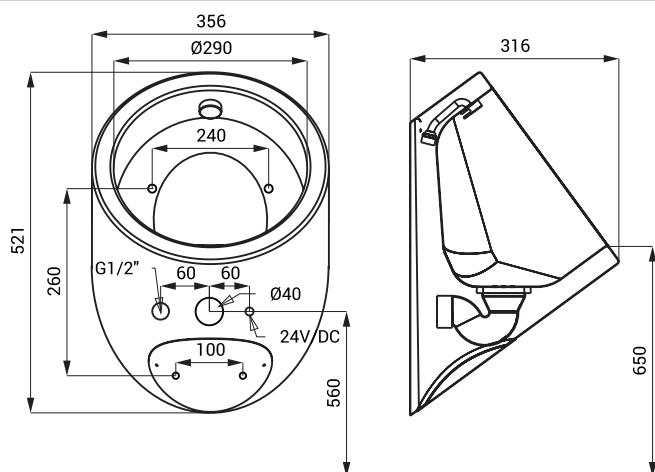

Pisoare din oțel inox cu robinete de spălare SLPN 09C

SLPN 09C

Caracteristici

- antivandal
- destinat în special închisorilor
- pisoar din oțel inox cu sistem de spălare termic și ventile de spălare încorporate
- montaj prin ușa de service cu șuruburi speciale
- sistemul reacționează numai la utilizarea directă a pisoarului (analizează schimbările din interiorul pisoarului când un lichid (urina) se scurge prin el)
- perioada de spălare este reglabilă de la 0,5 la 15,5 sec.
- posibilitate de reglare a parametrilor cu telecomanda SLD 04
- spălare automată de igienizare după 24 ore de neutilizare
- monitorizarea capacității bateriei (la modelele cu index B)
- material AISI - 304
- finisaj periat

Dimensiuni

* pentru înălțimea pisoarului la 650 mm de pardoseală

Specificații tehnice

Tensiune de operare

- SLPN 09C 24 V DC
- SLPN 09CZ 230 V AC/ 50 Hz
- SLPN 09CB 6 V

Putere

- la 24 V DC 7 W
- la tensiune de 6 V 3 W

filet ext. G 1/2"

Specificații livrare

- SLPN 09C - cod 91093 pisoar din oțel inox cu valvă de spălare, lectronică, valvă electromagnetă (1 buc.), robinete
SLPN 09CZ - cod 91095 colț cu filtru, racorduri flexibile, set montaj, sifon, set 4 baterii alcaline 1,5 V, 2700 mAh tip AA
SLPN 09CB - cod 91094 (SLPN 09CB), transformator (SLPN 09CZ)