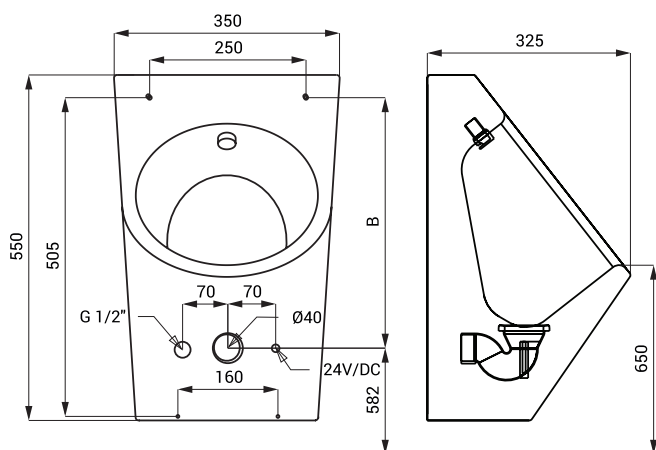

Pisoar din oțel inox SLPN 07

SLPN 07

Caracteristici

- antivandal
- destinat în special închisorilor
- pisoar din oțel inox cu valvă de spălare
- montaj prin ușa de service cu șuruburi speciale
- material AISI - 304
- finisaj periat

Dimensiuni

* pentru înălțimea pisoarului la 650 mm de pardoseală

Specificații tehnice

Alimentare apă

filet ext. G 1/2"

Specificații livrare

SLPN 07 - cod 91070 pisoar din oțel inox cu valvă de spălare, set montaj, sifon

Accesorii recomandate

SLR 02N - cod 08021 cadru de montaj pentru pereți din gips carton pentru pisoar din oțel inox