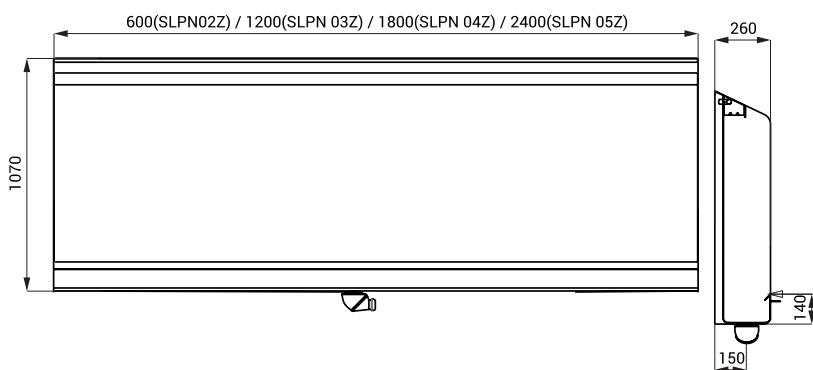

Pisoare tip jgheab din oțel inox SLPN 02Z, SLPN 03Z, SLPN 04Z, SLPN 05Z

SLPN 03Z

Caracteristici

- antivandal
- pisoar tip jgheab din oțel inox
- țevă de spălare în partea superioară
- capac din inox pt. țevă de spălare demontabilă
- alte lungimi se execută la comandă
- material AISI - 304
- finisaj periat

Dimensiuni

Specificații tehnice

Alimentare apă

filet ext. G 1/2"

Specificații livrare

- SLPN 02Z - cod 91026 pisoar tip jgheab din oțel inox 600 mm, racord la hidroizolație, set montaj, sifon
SLPN 03Z - cod 91036 pisoar tip jgheab din oțel inox 1200 mm, racord la hidroizolație, set montaj, sifon
SLPN 04Z - cod 91046 pisoar tip jgheab din oțel inox 1800 mm, racord la hidroizolație, set montaj, sifon
SLPN 05Z - cod 91056 pisoar tip jgheab din oțel inox 2400 mm, racord la hidroizolație, set montaj, sifon