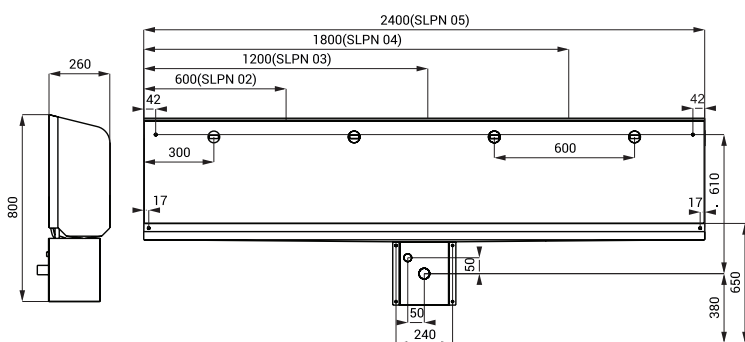

Pisoare tip jgheab din oțel inox SLPN 02, SLPN 03, SLPN 04, SLPN 05

SLPN 02

SLPN 05

Caracteristici

- antivandal
- pisoar tip jgheab din oțel inox cu valvă de spălare
- alte lungimi se execută la comandă
- material AISI - 304
- finisaj periat

Dimensiuni

Specificații tehnice

Alimentare apă

filet ext. G 1/2"

* pentru înălțimea pisoarului la 650 mm de pardoseală

Specificații livrare

- SLPN 02** - **cod 91020** pisoar tip jgheab din oțel inox 600 mm cu valvă de spălare (1 buc.), robineti colț cu filtru, set montaj, mască sifon, sifon
- SLPN 03** - **cod 91030** pisoar tip jgheab din oțel inox 1200 mm cu valvă de spălare (2 ks), robineti colț cu filtru, set montaj, mască sifon, sifon
- SLPN 04** - **cod 91040** pisoar tip jgheab din oțel inox 1800 mm cu valvă de spălare (3 ks), robineti colț cu filtru, set montaj, mască sifon, sifon
- SLPN 05** - **cod 91050** pisoar tip jgheab din oțel inox 2400 mm cu valvă de spălare (4 ks), robineti colț cu filtru, set montaj, mască sifon, sifon