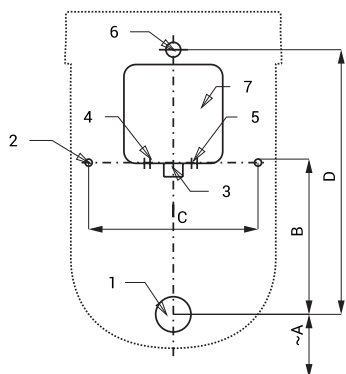

Pisoar din ceramică cu unitate de spălare radar SLP 33R

SLP 33 - CASA cu capac

Caracteristici

- unitate economică, spală cu numai 1 l de apă
- montaj ușor
- toată unitatea de spălare este plasată în spatele pisoarului
- sistemul reacționează numai la utilizarea directă a pisoarului (analizează schimbările din interiorul pisoarului când un lichid (urina) se scurge prin el)
- perioada de spălare este reglabilă de la 0,5 la 15,5 sec.
- posibilitate de reglare a parametrilor cu telecomanda SLD 04 (fără necesitatea demontării pisoarului)
- spălare automată de igienă după 6 ore de neutilizare
- monitorizarea capacității bateriei (la modelele cu index B)
- posibilitate de reglare a debitului de la robinetul de colț
- sistemul de spălare cu senzor radar completează apa din sifon după fiecare s pălare

Schemă de montaj

- 1 - scurgere Ø 50 mm
2 - găuri fixare pisoar
3 - alimentare apă
4 - alimentare curent 230 V AC (SLP 33RZ)
5 - alimentare curent 24 V DC (SLP 33R)
6 - racord cu garnitură
7 - cutie de montaj

SLP 33R

Dimensiuni (mm)	A	B	C	D
SLP 33 - Casa	415	215	240	375

* pentru înălțimea pisoarului la 650 mm de pardoseală

Specificații tehnice

Dimensiuni cutie de montaj

140 x 140 x 75 mm

Tensiune de operare

- SLP 33R 24 V DC
- SLP 33RZ 230 V AC/50 Hz
- SLP 33RB 6 V

Putere

- la 24 V DC 8 W
- la tensiune de 6 V 3 W

Presiune apă

0,1 - 0,6 MPa

Debit

18 l/min (dată inf.)

Alimentare apă

filet ext. G 3/4"