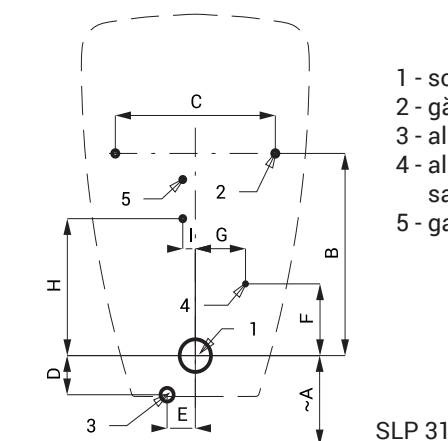

Pisoar din ceramică cu unitate de spălare radar SLP 31RS

SLP 31 - LIVO

Caracteristici

- unitate economică, spală cu numai 1 l de apă
- montaj ușor cu ajutorul șablonului din hârtie
- toată unitatea de spălare este plasată în spatele pisoarului
- sistemul reacționează numai la utilizarea directă a pisoarului (analizează schimbările din interiorul pisoarului când un lichid (urina) se scurge prin el)
- perioada de spălare este reglabilă de la 0,5 la 15,5 sec.
- posibilitate de reglare a parametrilor cu telecomanda SLD 04 (fără necesitatea demontării pisoarului)
- spălare automată de igienă după 6 ore de neutilizare
- monitorizarea capacității bateriei (la modelele cu index B)
- posibilitate de reglare a debitului de la robinetul de colț
- sistemul de spălare cu senzor radar completează apa din sifon după fiecare spălare

Schemă de montaj

- 1 - scurgere Ø 50 mm
- 2 - găuri fixare pisoar
- 3 - alimentare apă
- 4 - alimentare curent 24 V DC sau 230 V AC
- 5 - gaură fixare unitate

Specificații tehnice

Tensiune de operare

- SLP 31RS 24 V DC
- SLP 31RZ 230 V AC/50 Hz
- SLP 31RB 6 V

Putere

- la 24 V DC 8 W
- la tensiune de 6 V 3 W

Presiune apă

0,1 - 0,6 MPa

Debit

18 l/min (dată inf.)
filet ext. G 1/2"

Alimentare apă

leșire apă

racord cu garnitură

Dimensiuni (mm)	A	B	C	D	E	F	G	H	I
SLP 31 - LIVO	390	310	255	60	45	110	80	210	20

* pentru înălțimea pisoarului la 650 mm de pardoseală

Specificații livrare

- SLP 31RS - cod 11315
- SLP 31RZ - cod 01315
- SLP 31RB - cod 11317