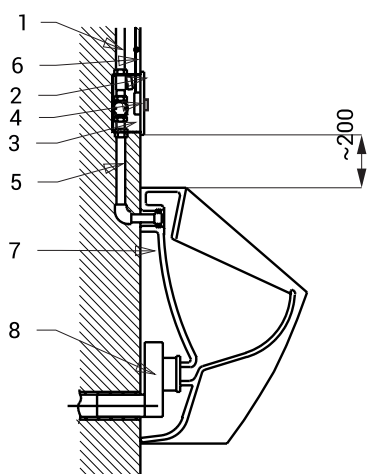

Robinet de spalare pisoare cu buton piezo SLP 02PA

SANELA
we make water cool®

Caracteristici

- antivandal
- destinat în special închisorilor
- capac special antivandalism cu grosime de 3 mm
- unitatea reacționează la atingerea ușoară a butonului piezo
- perioada de spălare este reglabilă de la 0,5 la 15,5 sec., standard reglat la 4 s
- posibilitate de reglare a parametrilor cu telecomanda SLD 04
- spălare de igienă automată după 24 ore de neutilizare
- debitul se reglează de la robinetul sferic

Schemă de montaj

- 1 - alimentare apă
- 2 - capac din oțel inox cu electronică
- 3 - cutie de montaj
- 4 - buton piezo
- 5 - conectarea la pisoar
- 6 - cablu de la transformator
- 7 - pisoar ceramică
- 8 - sifon

Specificații tehnice

Dimensiuni capac inox	160 x 170 x 3 mm
Dimensiuni cutie de montaj	140 x 140 x 75 mm
Tensiune de operare	24 V DC
Putere	7 W
Presiune apă	0,1 - 0,6 MPa
Debit	18 l/min (dată inf.)
Alimentare apă	filet ext. G 3/4"
Ieșire apă	filet ext. G 3/4"

Specificații livrare

SLP 02PA - cod 21022 capac din inox cu electronică și buton piezo, cutie de montaj din plastic și racord alam, valvă electromagnetă și robinet sferic, șuruburi torx (4 buc.)

Accesorii recomandate