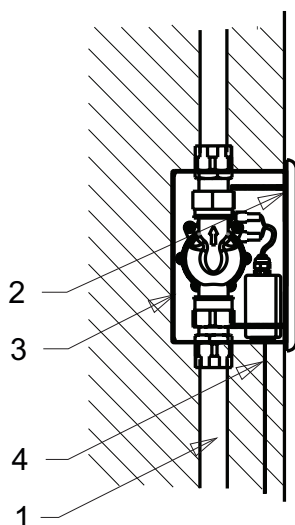

## Caracteristici

- **antivandal**
- recomandat pentru SLPN 02 (Z) - 05 (Z)
- timp de spălare reglabil între 0,5 și 15,5 sec, standard reglat la 5 sec
- posibilitate de reglare a parametrilor cu telecomanda SLD 04
- reglarea sistemului de spălare de la 10min. la 3 zile.
- pornirea reglajului de spălare după revenirea curentului la 230V

## Schemă de montaj

- 1 - alimentare apă
- 2 - capac din oțel inox cu electronică
- 3 - cutie de montaj
- 4 - cablu alimentare curent

## Specificații tehnice

<b>Dimensiuni capac inox</b>	170 x 170 x 10 mm
<b>Dimensiuni cutie de montaj</b>	145 x 155 x 100 mm
<b>Tensiune de operare</b>	
▪ SLP 01Z	230 V AC/50 Hz
<b>Presiune apă</b>	0,1 - 0,6 MPa
<b>Debit</b>	40 l/min (dată inf.)
<b>Alimentare apă</b>	filet ext. G 1"
<b>leșire apă</b>	filet ext. G 1"

## Specificații livrare

SLP 01Z - cod 01011

capac din oțel inox cu electronică, cutie de montaj din oțel inox și robinet sferic, transformator, telecomandă SLD 04