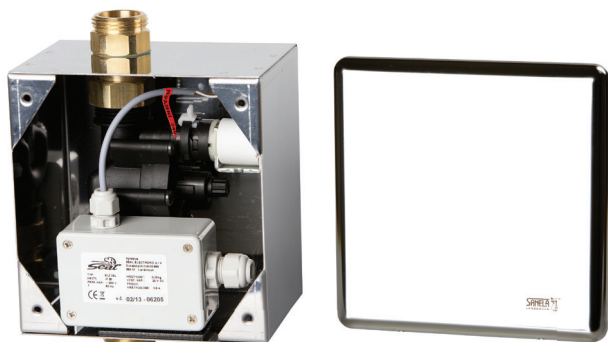

## Caracteristici

- **antivandal**
- recomandat pentru SLPN 02 (Z) - 05 (Z)
- timp de spălare reglabil între 0,5 și 15,5 sec, standard reglat la 5 sec
- posibilitate de reglare a parametrilor cu telecomanda SLD 04
- reglarea sistemului de spălare de la 10min. la 3 zile.
- pornirea reglajului de spălare după revenirea curentului la 230V

## Schemă de montaj

- 1 - alimentare apă
- 2 - capac din oțel inox cu electronică
- 3 - cutie de montaj
- 4 - cablu alimentare curent

## Specificații tehnice

<b>Dimensiuni capac inox</b>	170 x 170 x 10 mm
<b>Dimensiuni cutie de montaj</b>	145 x 155 x 100 mm
<b>Tensiune de operare</b>	
▪ SLP 01Z	230 V AC/50 Hz
<b>Presiune apă</b>	0,1 - 0,6 MPa
<b>Debit</b>	40 l/min (dată inf.)
<b>Alimentare apă</b>	filet ext. G 1"
<b>leșire apă</b>	filet ext. G 1"

## Specificații livrare

SLP 01Z - cod 01011

capac din oțel inox cu electronică, cutie de montaj din oțel inox și robinet sferic, transformator, telecomandă SLD 04