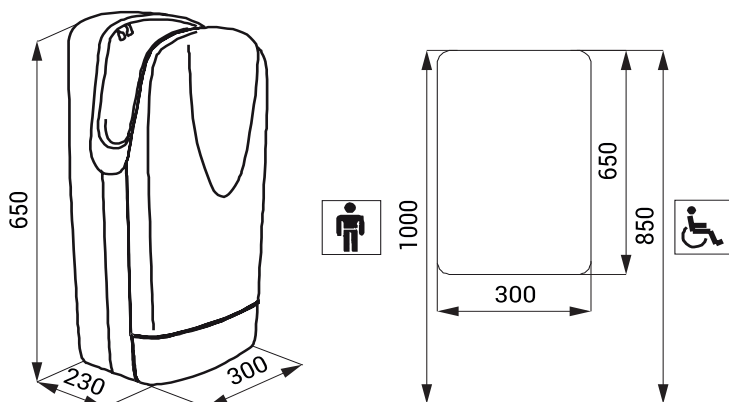

### Caracteristici

- uscător de mâini de perete
- pornește și se oprește o dată cu introducerea respectiv îndepărtarea mâinilor în uscător
- timp de funcționare 3 - 33 sec, standard reglat la 20 sec
- apa se scurge în recipientul de la baza uscătorului și nu ajunge pe pardoseală

### Dimensiuni

### Specificații tehnice

Dimensiuni	650 x 300 x 230 mm
Tensiune de operare	230 V/50 Hz
Putere	2000 W
Viteză aer	300 km/h
Protecție	clasa II, IP 31
Greutate	9,5 kg
Zgomot	< 90 dB

### Specificații livrare

SLO 01L - cod 79011	uscator de mâini automat, carcasă plastic albă
SLO 01S - cod 79012	uscator de mâini automat, carcasă plastic neagră