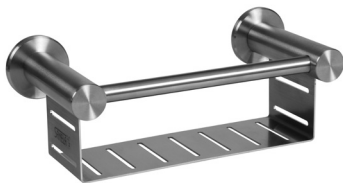

**SLZN 05**    **95050**    Dozator de săpun lichid din oțel inox

- volum 1,25 l
- cu cheie
- dimensiuni 120 x 70 x 210 mm
- vâscozitate sapun 2,8 - 5 Pas
- finisaj polisat

**SLZN 06**    **95060**    Dozator de săpun lichid din oțel inox

**SLZN 17**    **95170**    Dozator săpun lichid din oțel inox pe blat

- piston din oțel inox
- pipă cromată
- volum 0,6 l
- grosime maximă blat. 90 mm
- diametru gaură blat 22 mm
- finisaj polisat

**SLZN 39**    **95390**    Dozator de săpun lichid din oțel inox

- volum 1,2 l
- cu cheie
- dimensiuni 125 x 100 x 210 mm
- vâscozitate sapun 2,8 - 5 Pas
- finisaj periat

**SLZN 62Z**    **95621**    Dozator săpun lichid din oțel inox încastrat

- volum 1,4 l
- cu cheie
- dimensiuni 152 x 260 x 105 mm
- vâscozitate sapun 2,8 - 5 Pas
- finisaj periat

**SLZN 73**    **85730**    Dozator săpun lichid din oțel inox

- volum 1 l
- cu cheie
- dimensiuni 290 x 100 x 120 mm
- vâscozitate sapun 2,8 - 5 Pas
- finisaj periat

**SLZN 76**    **85760**    Suport șampon din oțel inox