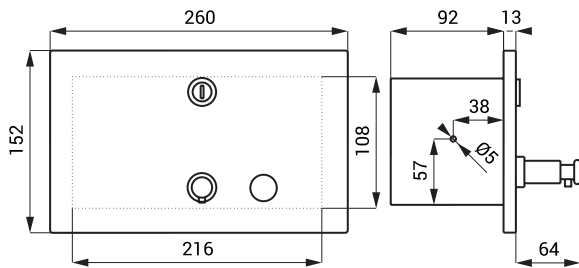

- volum 0,85 l
- cu cheie
- dimensiuni 110 x 60 x 180 mm
- vâscozitate sapun 2,8 - 5 Pas
- finisaj polisat

**SLZN 07**    **95070**    Dozator de săpun lichid din oțel inox

- volum 0,5 l
- cu cheie
- dimensiuni 95 x 55 x 145 mm
- vâscozitate sapun 2,8 - 5 Pas
- finisaj polisat

**SLZN 17**    **95170**    Dozator săpun lichid din oțel inox pe blat

- piston din oțel inox
- pipă cromată
- volum 0,6 l
- grosime maximă blat. 90 mm
- diametru gaură blat 22 mm
- finisaj polisat

**SLZN 39**    **95390**    Dozator de săpun lichid din oțel inox

- volum 1,2 l
- cu cheie
- dimensiuni 125 x 100 x 210 mm
- vâscozitate sapun 2,8 - 5 Pas
- finisaj periat

**SLZN 62Z**    **95621**    Dozator săpun lichid din oțel inox încastrat

- volum 1,4 l
- cu cheie
- dimensiuni 152 x 260 x 105 mm
- vâscozitate sapun 2,8 - 5 Pas
- finisaj periat

**SLZN 73**    **85730**    Dozator săpun lichid din oțel inox

- volum 1 l
- cu cheie
- dimensiuni 290 x 100 x 120 mm
- vâscozitate sapun 2,8 - 5 Pas
- finisaj periat

**SLZN 76**    **85760**    Suport șampon din oțel inox