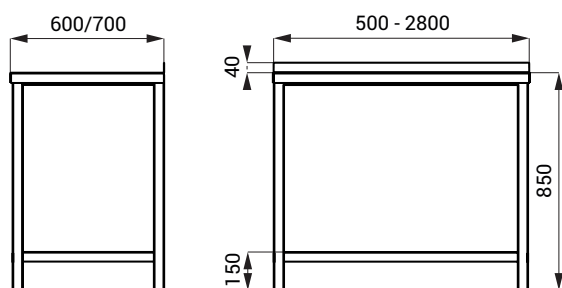

## Caracteristici

- spălătoare și blaturi de lucru din oțel inox
- posibilitate de executare cu mască frontală și măști laterale
- posibilitate de executare cu grilaj sau raft la înălțime de 150 mm de la pardoseală
- posibilitate de executare cu sertar, dimensiuni interioare 368 x 470 x 130 mm
- posibilitate de executare cu spălător
- material AISI - 304

## Dimensiuni