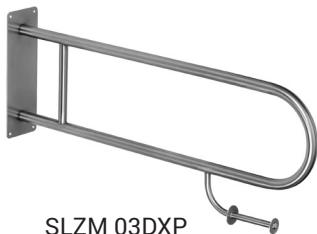

SLZM 03

<b>SLZM 03</b>	<b>49030</b>	Mâner de sprijin fix
<b>SLZM 03X</b>	<b>49034</b>	Mâner de sprijin fix
<b>SLZM 03D</b>	<b>49031</b>	Mâner de sprijin fix
<b>SLZM 03DX</b>	<b>49035</b>	Mâner de sprijin fix

- pentru persoane cu dizabilități
- set fixare
- lungime 550 mm (SLZM 03, SLZM 03X)
- lungime 900 mm (SLZM 03D, SLZM 03DX)
- finisaj polisat (SLZM 03, SLZM 03D)
- finisaj periat (SLZM 03X, SLZM 03DX)

SLZM 03S

<b>SLZM 03S</b>	<b>49032</b>	Mâner de sprijin rabatabil
<b>SLZM 03SX</b>	<b>49036</b>	Mâner de sprijin rabatabil
<b>SLZM 03SD</b>	<b>49033</b>	Mâner de sprijin rabatabil
<b>SLZM 03SDX</b>	<b>49037</b>	Mâner de sprijin rabatabil

- pentru persoane cu dizabilități
- set fixare
- lungime 550 mm (SLZM 03S, SLZM 03SX)
- lungime 830 mm (SLZM 03SD, SLZM 03SDX)
- finisaj polisat (SLZM 03S, SLZM 03SD)
- finisaj periat (SLZM 03SX, SLZM 03SDX)