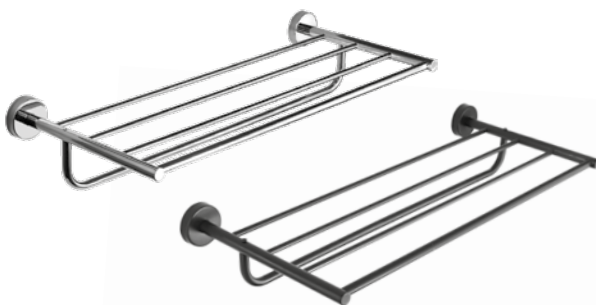

## NEREZOVÁ POLIČKA NA RUČNÍKY

STAINLESS STEEL TOWEL RACK

**SLZD 35** | 62350 | POVRCH LESKLÝ | POLISHED

**SLZD 35N** | 62351 | POVRCH ČERNÝ MATNÝ | BLACK MATT

600 x 250 x 55 mm

## NEREZOVÁ POLIČKA NA RUČNÍKY S HRAZDOU

STAINLESS STEEL TOWEL RACK WITH RAIL

**SLZD 36** | 62360 | POVRCH LESKLÝ | POLISHED

**SLZD 36N** | 62361 | POVRCH ČERNÝ MATNÝ | BLACK MATT

500 x 250 x 100 mm