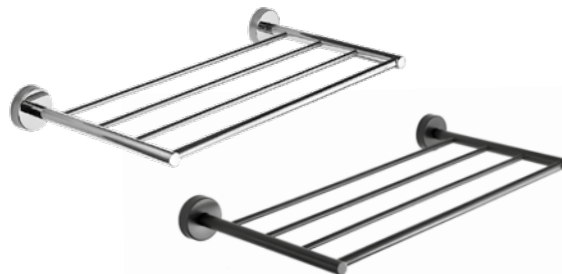

## NEREZOVÁ POLIČKA NA RUČNÍKY

STAINLESS STEEL TOWEL RACK

**SLZD 34** | 62340 | POVRCH LESKLÝ | POLISHED

**SLZD 34N** | 62341 | POVRCH ČERNÝ MATNÝ | BLACK MATT

500 x 250 x 55 mm

## NEREZOVÁ POLIČKA NA RUČNÍKY

STAINLESS STEEL TOWEL RACK

**SLZD 35** | 62350 | POVRCH LESKLÝ | POLISHED

**SLZD 35N** | 62351 | POVRCH ČERNÝ MATNÝ | BLACK MATT

600 x 250 x 55 mm