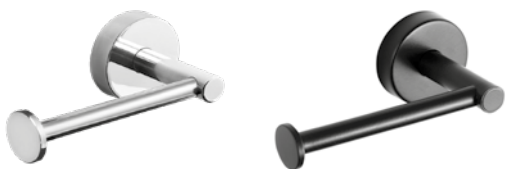

## WC KARTÁČ NEREZ/SKLO

STAINLESS STEEL TOILET BRUSH WITH GLASS - WALL MOUNTED

**SLZD 24** | 62240 | POVRCH LESKLÝ | POLISHED

**SLZD 24N** | 62241 | POVRCH ČERNÝ MATNÝ | BLACK MATT

350 x 155 x 110 mm

## NEREZOVÝ DRŽÁK TOALETNÍHO PAPIŘU

STAINLESS STEEL TOILET ROLL HOLDER

**SLZD 20** | 62200 | POVRCH LESKLÝ | POLISHED

**SLZD 20N** | 62201 | POVRCH ČERNÝ MATNÝ | BLACK MATT

150 x 75 x 55 mm