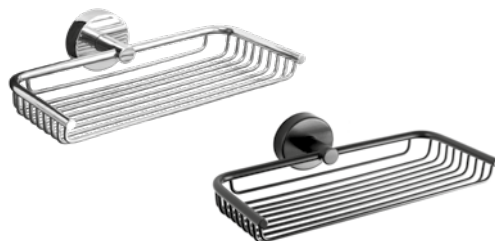

## NEREZOVÁ MÝDLENKA

STAINLESS STEEL SOAP HOLDER

**SLZD 18** | 62180 | POVRCH LESKLÝ | POLISHED

**SLZD 18N** | 62181 | POVRCH ČERNÝ MATNÝ | BLACK MATT

130 x 130 x 55 mm

## NEREZOVÁ MÝDLENKA

STAINLESS STEEL SOAP HOLDER

**SLZN 19** | 62190 | POVRCH LESKLÝ | POLISHED

**SLZN 19N** | 62191 | POVRCH ČERNÝ MATNÝ | BLACK MATT

230 x 130 x 55 mm