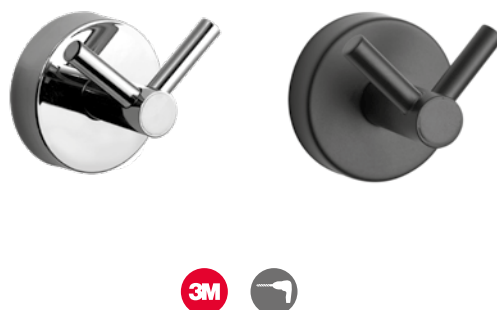

## NEREZOVÝ HÁČEK

STAINLESS STEEL HANGER

**SLZN 68** | 95680 | POVRCH LESKLÝ | POLISHED

**SLZN 68N** | 95681 | POVRCH ČERNÝ MATNÝ | BLACK MATT

45 x 16 x 16 mm

## NEREZOVÝ DVOJITÝ HÁČEK

STAINLESS STEEL HANGER WITH TWO HOOKS

**SLZD 01** | 62010 | POVRCH LESKLÝ | POLISHED

**SLZD 01N** | 62011 | POVRCH ČERNÝ MATNÝ | BLACK MATT

60 x 60 x 52 mm