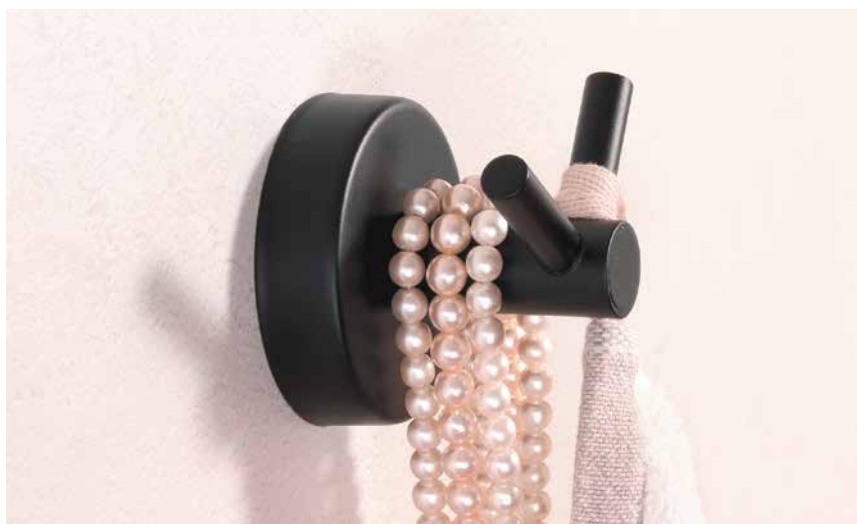

# NEREZOVÉ KOUPELNOVÉ DOPLŇKY

STAINLESS STEEL  
BATHROOM  
ACCESSORIES