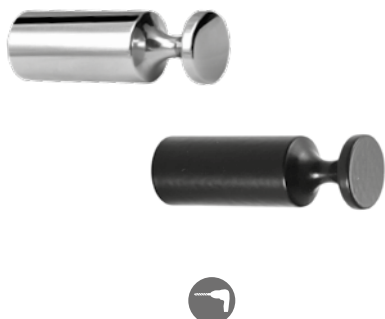

# NEREZOVÉ KOUPELNOVÉ DOPLŇKY

STAINLESS STEEL  
BATHROOM  
ACCESSORIES

## NEREZOVÝ HÁČEK

STAINLESS STEEL HANGER

**SLZN 68** | 95680 | POVRCH LESKLÝ | POLISHED

**SLZN 68N** | 95681 | POVRCH ČERNÝ MATNÝ | BLACK MATT

45 x 16 x 16 mm

## NEREZOVÝ DVOJITÝ HÁČEK

STAINLESS STEEL HANGER WITH TWO HOOKS

**SLZD 01** | 62010 | POVRCH LESKLÝ | POLISHED

**SLZD 01N** | 62011 | POVRCH ČERNÝ MATNÝ | BLACK MATT

60 x 60 x 52 mm

## NEREZOVÝ HÁČEK

STAINLESS STEEL HANGER

**SLZD 02** | 62020 | POVRCH LESKLÝ | POLISHED

**SLZD 02N** | 62021 | POVRCH ČERNÝ MATNÝ | BLACK MATT

60 x 50 x 52 mm