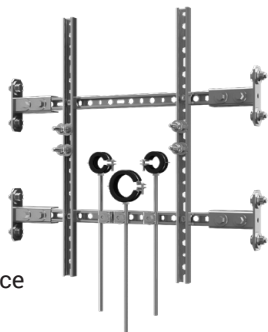

pentru pisoare ceramice

pentru chiuvetelor ceramice

Caracteristici

- este destinat construcțiilor din gips-carton
- este destinat pisoarelor ceramice cu clasă încorporată sau chiuvetelor ceramice
- poate fi folosit până la o distanță maximă dintre centrele profilelor CW de 640 mm (profilul poate fi scurtat)
- tratament de suprafață - oțel galvanizat la cald
- fixare pe profile CW cu șuruburi clasice
- șuruburi montaj M8 și M10, suport pentru deșeuri Ø 32 mm și Ø 50 mm

Dimensiuni

Specificații livrare

SLR 09 - cod 08090 cadru de montaj pentru pisoarelor ceramice cu clasă încorporată sau chiuvetelor ceramice

Conceput pentru produse

SLP 07B	- cod 11076	robinet de spălare pisoar cu senzor radar NOVA PRO FELIX 26 000; NOVA PRO ALEX 66 000; RENOVA Nr. 1 1 235 300; NOVA PRO M36 000; RENOVA Nr.1 PLAN 235 100 (Kolo); SELNOVA 500 344 (Geberit)
SLP 07S	- cod 11071	robinet de spălare pisoar cu senzor radar NOVA PRO FELIX 26 000; NOVA PRO ALEX 66 000; RENOVA Nr. 1 1 235 300; NOVA PRO M36 000; RENOVA Nr.1 PLAN 235 100 (Kolo); SELNOVA 500 344 (Geberit)
SLP 07Z	- cod 01071	robinet de spălare pisoar cu senzor radar NOVA PRO FELIX 26 000; NOVA PRO ALEX 66 000; RENOVA Nr. 1 1 235 300; NOVA PRO M36 000; RENOVA Nr.1 PLAN 235 100 (Kolo); SELNOVA 500 344 (Geberit)
SLP 07RB	- cod 11077	pisoar din ceramică cu unitate de spălare radar (NOVA PRO FELIX)
SLP 07RS	- cod 11075	pisoar din ceramică cu unitate de spălare radar (NOVA PRO FELIX)
SLP 07RZ	- cod 01075	pisoar din ceramică cu unitate de spălare radar (NOVA PRO FELIX)