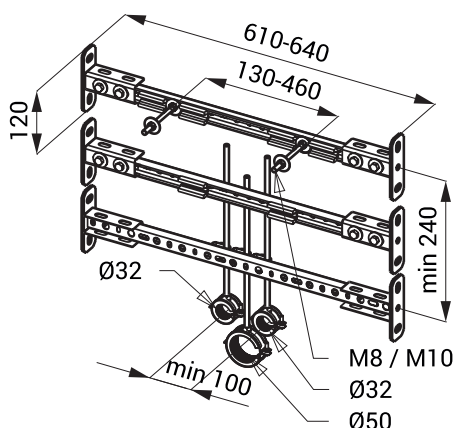

pentru pisoare ceramice

pentru chiuvetelor ceramice

Caracteristici

- este destinat construcțiilor din gips-carton
- este destinat pisoarelor ceramice cu clasă încorporată sau chiuvetelor ceramice
- poate fi folosit până la o distanță maximă dintre centrele profilelor CW de 640 mm (profilul poate fi scurtat)
- tratament de suprafață - oțel galvanizat la cald
- fixare pe profile CW cu șuruburi clasice
- șuruburi montaj M8 și M10, suport pentru deșeuri Ø 32 mm și Ø 50 mm

Dimensiuni

Specificații livrare

SLR 09 - cod 08090 cadru de montaj pentru pisoarelor ceramice cu clasă încorporată sau chiuvetelor ceramice

Conceput pentru produse

SLP 07B	- cod 11076	robinet de spălare pisoar cu senzor radar NOVA PRO FELIX 26 000; NOVA PRO ALEX 66 000; RENOVA Nr. 1 1 235 300; NOVA PRO M36 000; RENOVA Nr.1 PLAN 235 100 (Kolo); SELNOVA 500 344 (Geberit)
SLP 07S	- cod 11071	robinet de spălare pisoar cu senzor radar NOVA PRO FELIX 26 000; NOVA PRO ALEX 66 000; RENOVA Nr. 1 1 235 300; NOVA PRO M36 000; RENOVA Nr.1 PLAN 235 100 (Kolo); SELNOVA 500 344 (Geberit)
SLP 07Z	- cod 01071	robinet de spălare pisoar cu senzor radar NOVA PRO FELIX 26 000; NOVA PRO ALEX 66 000; RENOVA Nr. 1 1 235 300; NOVA PRO M36 000; RENOVA Nr.1 PLAN 235 100 (Kolo); SELNOVA 500 344 (Geberit)
SLP 07RB	- cod 11077	pisoar din ceramică cu unitate de spălare radar (NOVA PRO FELIX)
SLP 07RS	- cod 11075	pisoar din ceramică cu unitate de spălare radar (NOVA PRO FELIX)
SLP 07RZ	- cod 01075	pisoar din ceramică cu unitate de spălare radar (NOVA PRO FELIX)