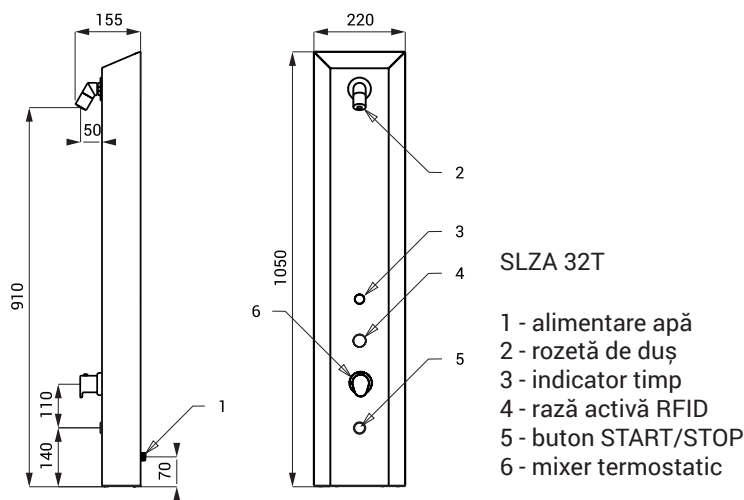

Dimensiuni

SLZA 31

- 1 - alimentare apă
- 2 - rozetă de duș
- 3 - indicator timp
- 4 - rază activă RFID
- 5 - buton START/STOP

SLZA 32

- 1 - alimentare apă
- 2 - rozetă de duș
- 3 - indicator timp
- 4 - rază activă RFID
- 5 - buton START/STOP
- 6 - mixer

Specificații tehnice

Tensiune de operare

- SLZA 31, SLZA 32, SLZA 32T 24 V DC

Putere

- la 24 V DC 7 W

Presiune apă

- 0,1 - 0,6 MPa

Debit

- 9 l/min. (dată inf.)

Alimentare apă

- filet ext. G 1/2"

Specificații livrare

- SLZA 31** - **cod 89310** panou de duș din oțel inox cu electronică și cititor credit token RFID, rozetă de duș reglabilă, valvă electromagnetă (1 buc.), racorduri flexibile, robineti colț cu filtru (1 buc.)
- SLZA 32** - **cod 89321** panou de duș din oțel inox cu electronică și cititor credit token RFID, rozetă de duș reglabilă, valvă electromagnetă (1 buc.), mixer cu cartuș, racorduri flexibile, robineti colț cu filtru și valvă antiretur (2 buc.)
- SLZA 32T** - **cod 89320** panou de duș din oțel inox cu electronică și cititor credit token RFID, rozetă de duș reglabilă, valvă electromagnetă (1 buc.), termostat, racorduri flexibile, robineti colț cu filtru și valvă antiretur (2 buc.)