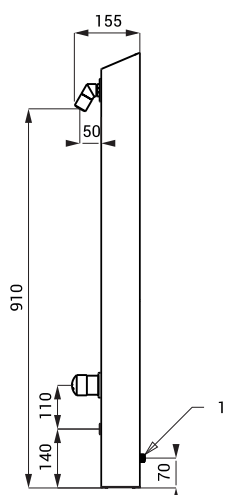

Dimensiuni

SLZA 31

- 1 - alimentare apă
- 2 - rozetă de duș
- 3 - indicator timp
- 4 - rază activă RFID
- 5 - buton START/STOP

SLZA 32

- 1 - alimentare apă
- 2 - rozetă de duș
- 3 - indicator timp
- 4 - rază activă RFID
- 5 - buton START/STOP
- 6 - mixer

Specificații tehnice

Tensiune de operare

- SLZA 31, SLZA 32, SLZA 32T 24 V DC

Putere

- la 24 V DC 7 W

Presiune apă

- 0,1 - 0,6 MPa

Debit

- 9 l/min. (dată inf.)

Alimentare apă

- filet ext. G 1/2"

Specificații livrare

- SLZA 31** - **cod 89310** panou de duș din oțel inox cu electronică și cititor credit token RFID, rozetă de duș reglabilă, valvă electromagnetă (1 buc.), racorduri flexibile, robineti colț cu filtru (1 buc.)
- SLZA 32** - **cod 89321** panou de duș din oțel inox cu electronică și cititor credit token RFID, rozetă de duș reglabilă, valvă electromagnetă (1 buc.), mixer cu cartuș, racorduri flexibile, robineti colț cu filtru și valvă antiretur (2 buc.)
- SLZA 32T** - **cod 89320** panou de duș din oțel inox cu electronică și cititor credit token RFID, rozetă de duș reglabilă, valvă electromagnetă (1 buc.), termostat, racorduri flexibile, robineti colț cu filtru și valvă antiretur (2 buc.)