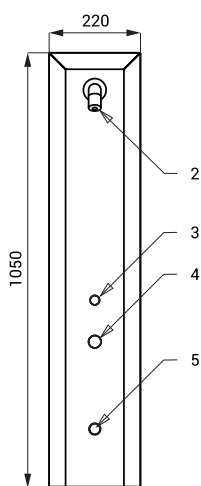

Dimensiuni

SLZA 31

- 1 - alimentare apă
- 2 - rozetă de duș
- 3 - indicator timp
- 4 - rază activă RFID
- 5 - buton START/STOP

SLZA 32

- 1 - alimentare apă
- 2 - rozetă de duș
- 3 - indicator timp
- 4 - rază activă RFID
- 5 - buton START/STOP
- 6 - mixer

Specificații tehnice

Tensiune de operare

- SLZA 31, SLZA 32, SLZA 32T 24 V DC

Putere

- la 24 V DC 7 W

Presiune apă

- 0,1 - 0,6 MPa

Debit

- 9 l/min. (dată inf.)

Alimentare apă

- filet ext. G 1/2"

Specificații livrare

- SLZA 31** - **cod 89310** panou de duș din oțel inox cu electronică și cititor credit token RFID, rozetă de duș reglabilă, valvă electromagnetă (1 buc.), racorduri flexibile, robineti colț cu filtru (1 buc.)
- SLZA 32** - **cod 89321** panou de duș din oțel inox cu electronică și cititor credit token RFID, rozetă de duș reglabilă, valvă electromagnetă (1 buc.), mixer cu cartuș, racorduri flexibile, robineti colț cu filtru și valvă antiretur (2 buc.)
- SLZA 32T** - **cod 89320** panou de duș din oțel inox cu electronică și cititor credit token RFID, rozetă de duș reglabilă, valvă electromagnetă (1 buc.), termostat, racorduri flexibile, robineti colț cu filtru și valvă antiretur (2 buc.)