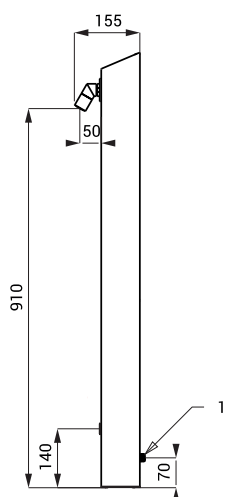

Dimensiuni

SLZA 31

- 1 - alimentare apă
- 2 - rozetă de duș
- 3 - indicator timp
- 4 - rază activă RFID
- 5 - buton START/STOP

SLZA 32

- 1 - alimentare apă
- 2 - rozetă de duș
- 3 - indicator timp
- 4 - rază activă RFID
- 5 - buton START/STOP
- 6 - mixer

Specificații tehnice

Tensiune de operare

- SLZA 31, SLZA 32, SLZA 32T 24 V DC

Putere

- la 24 V DC 7 W

Presiune apă

- 0,1 - 0,6 MPa

Debit

- 9 l/min. (dată inf.)

Alimentare apă

- filet ext. G 1/2"

Specificații livrare

- SLZA 31** - **cod 89310** panou de duș din oțel inox cu electronică și cititor credit token RFID, rozetă de duș reglabilă, valvă electromagnetă (1 buc.), racorduri flexibile, robineti colț cu filtru (1 buc.)
- SLZA 32** - **cod 89321** panou de duș din oțel inox cu electronică și cititor credit token RFID, rozetă de duș reglabilă, valvă electromagnetă (1 buc.), mixer cu cartuș, racorduri flexibile, robineti colț cu filtru și valvă antiretur (2 buc.)
- SLZA 32T** - **cod 89320** panou de duș din oțel inox cu electronică și cititor credit token RFID, rozetă de duș reglabilă, valvă electromagnetă (1 buc.), termostat, racorduri flexibile, robineti colț cu filtru și valvă antiretur (2 buc.)