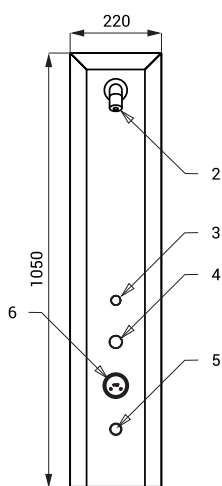

Dimensiuni

SLZA 31

- 1 - alimentare apă
- 2 - rozetă de duș
- 3 - indicator timp
- 4 - rază activă RFID
- 5 - buton START/STOP

SLZA 32

- 1 - alimentare apă
- 2 - rozetă de duș
- 3 - indicator timp
- 4 - rază activă RFID
- 5 - buton START/STOP
- 6 - mixer

Specificații tehnice

Tensiune de operare

- SLZA 31, SLZA 32, SLZA 32T 24 V DC

Putere

- la 24 V DC 7 W

Presiune apă

- 0,1 - 0,6 MPa

Debit

- 9 l/min. (dată inf.)

Alimentare apă

- filet ext. G 1/2"

Specificații livrare

- SLZA 31** - **cod 89310** panou de duș din oțel inox cu electronică și cititor credit token RFID, rozetă de duș reglabilă, valvă electromagnetă (1 buc.), racorduri flexibile, robineti colț cu filtru (1 buc.)
- SLZA 32** - **cod 89321** panou de duș din oțel inox cu electronică și cititor credit token RFID, rozetă de duș reglabilă, valvă electromagnetă (1 buc.), mixer cu cartuș, racorduri flexibile, robineti colț cu filtru și valvă antiretur (2 buc.)
- SLZA 32T** - **cod 89320** panou de duș din oțel inox cu electronică și cititor credit token RFID, rozetă de duș reglabilă, valvă electromagnetă (1 buc.), termostat, racorduri flexibile, robineti colț cu filtru și valvă antiretur (2 buc.)